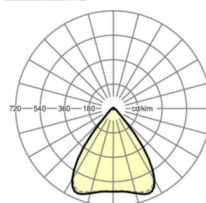

KARAKTERISTIEKEN

Bestelnummer	19430006170
EAN-nummer	4020863407392
CBS-code	94051190
Kenmerken	IP 20, Beschermingsklasse I, ENEC10 VDE, F, HACCP DIN10500/voedsel/IFS-toepassingsgerelateerde geschiktheid/BRC, Indoor, CE
Schokbestendigheidsgraad IK	IK03 (-20°C bis 35°C)
Omgevingstemperatuur	ta -20°C naar 35°C
Bijzondere eigenschappen	Ready for IoT
Garantieperiode	5 jaren
Overheidssubsidieprogramma's	BEG - federale subsidie voor efficiënte gebouwen (alleen geldig voor Duitsland)

ELEKTROTECHNIEK

Voorschakelapparaat	Elektronische driver DALI2 (1 stuk)
Systeemprestaties	53W
Netspanning	230V/50Hz
Aardleischakelaar(s) (inschakelstroom)	13 stuks/B10, 22 stuks/B16, 21 stuks/C10, 36 stuks/C16
Energie-efficiëntieklasse/Lichtbron	D

LICHTTECHNIEK

Uitvoering	LED, Kleurweergave/Lichtkleur CRI ≥ 80 / 6500K
Kleurtolerantie (MacAdam)	3SDCM
Fotobiologische veiligheid (Armatuur)	RG1
Nominale lichtstroom	7887lm
LED Levensduur	50000h L80/B10 (Tq 35°C)
Lichtopbrengst	149lm/W
Stralingshoek	80° (C0) / 80° (C90)
UGR dw./l.	18.8 / 19.0

MECHANIEK

Kleur behuizing	verkeerswit RAL 9016
Maten (LxBxH/DxH)	1531mm x 55mm x 37mm
Gewicht (netto)	1.9kg
Montagewijze	Montage draagrailsysteem, Lichtstructuur

Maten

L	1531 mm	Lengte
B	55 mm	Breedte
H	37 mm	Hoogte

DEEP-LINK

<https://www.regiolux.de/nl/article/19430006170>

Referentie	LED 8000lm 865
ηLB	100 %
Φ ↓/↑	98 % / 2 %
UGR dw./l.	18.8 / 19.0