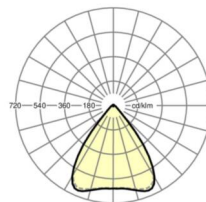

KARAKTERISTIEKEN

Bestelnummer	19430004175
EAN-nummer	4020863397464
CBS-code	94051190
Kenmerken	IP 20, Beschermingsklasse I, ENEC10 VDE, F, HACCP DIN10500/voedsel/IFS-toepassingsgerelateerde geschiktheid/BRC, Indoor, CE
Schokbestendigheidsgraad IK	IK03 (-20°C bis 35°C)
Omgevingstemperatuur	ta -20°C naar 35°C
Garantieperiode	5 jaren
Overheidssubsidieprogramma's	BEG - federale subsidie voor efficiënte gebouwen (alleen geldig voor Duitsland)

ELEKTROTECHNIEK

Voorschakelapparaat	Elektronische driver (1 stuks)
Systeemprestaties	53W
Netspanning	230V/50Hz
Energie-efficiëntieklasse/Lichtbron	D

LICHTTECHNIEK

Uitvoering	LED, Kleurweergave/Lichtkleur CRI ≥ 80 / 6500K
Kleurtolerantie (MacAdam)	3SDCM
Fotobiologische veiligheid (Armatuur)	RG1
Nominale lichtstroom	7887lm
LED Levensduur	50000h L80/B10 (Tq 35°C)
Lichtopbrengst	149lm/W
Stralingshoek	80° (C0) / 80° (C90)
UGR dw./l.	18.8 / 19.0

MECHANIEK

Kleur behuizing	zilvergrijs/wit aluminium RAL 9006/
Maten (LxBxH/DxH)	1531mm x 55mm x 37mm
Gewicht (netto)	1.9kg
Montagewijze	Montage draagrailsysteem, Lichtstructuur

Maten

L	1531 mm	Lengte
B	55 mm	Breedte
H	37 mm	Hoogte

DEEP-LINK

<https://www.regiolux.de/nl/article/19430004175>

Referentie	LED 8000lm 865
ηLB	100 %
Φ ↓/↑	98 % / 2 %
UGR dw./l.	18.8 / 19.0