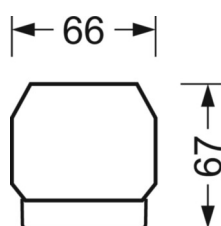

DEEP-LINK

<https://www.regiolux.de/nl/article/19430004220>

Referentie	LED 8200lm/53W 840
ηLB	100 %
Φ ↓/↑	98 % / 2 %
UGR dw./l.	18.9 / 19.1

MECHANIEK

Kleur behuizing	verkeerswit RAL 9016
Maten (LxBxH/DxH)	1531mm x 55mm x 37mm
Gewicht (netto)	1.9kg
Montagewijze	Montage draagrailsysteem, Lichtstructuur

Maten

L	1531 mm	Lengte
B	55 mm	Breedte
H	37 mm	Hoogte