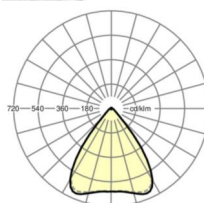

KARAKTERISTIEKEN

Bestelnummer	19430004220
EAN-nummer	4020863397396
CBS-code	94051190
Kenmerken	IP 20, Beschermingsklasse I, ENEC10 VDE, F, HACCP DIN10500/voedsel/IFS-toepassingsgerelateerde geschiktheid/BRC, Indoor, CE
Schokbestendigheidsgraad IK	IK03 (-20°C bis 30°C)
Omgevingstemperatuur	ta -20°C naar 30°C
Garantieperiode	5 jaren
Overheidssubsidieprogramma's	BEG - federale subsidie voor efficiënte gebouwen (alleen geldig voor Duitsland)

ELEKTROTECHNIEK

Voorschakelapparaat	Elektronische multilumen-driver, 16-stappen (1 stuks)
Systeemprestaties	53W-30W
Netspanning	230V/50Hz
Energie-efficiëntieklasse/Lichtbron	D

LICHTTECHNIEK

Uitvoering	LED, Kleurweergave/Lichtkleur CRI ≥ 80 / 4000K
Kleurtolerantie (MacAdam)	3SDCM
Fotobiologische veiligheid (Armatuur)	RG1
Nominale lichtstroom/schakelstappen (EDM)	8200lm/53W, 8000lm/52W, 7800lm/50W, 7500lm/48W, 7300lm/47W, 7100lm/45W, 6900lm/44W, 6700lm/42W, 6500lm/41W, 6200lm/39W, 6000lm/37W, 5800lm/36W, 5600lm/34W, 5400lm/33W, 5200lm/31W, 5000lm/30W
LED Levensduur	50000h L80/B10 (Tq 30°C)
Lichtopbrengst	167lm/W-154lm/W
Stralingshoek	80° (C0) / 80° (C90)
UGR dw./l.	18.9 / 19.1 (53W)

DEEP-LINK

<https://www.regiolux.de/nl/article/19430004220>

Referentie	LED 8200lm/53W 840
ηLB	100 %
Φ ↓/↑	98 % / 2 %
UGR dw./l.	18.9 / 19.1