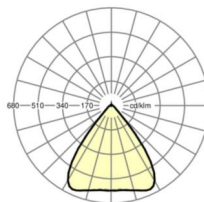

KARAKTERISTIEKEN

Bestelnummer	19430006120
EAN-nummer	4020863407507
CBS-code	94051190
Kenmerken	IP 20, Beschermingsklasse I, ENEC10 VDE, F, HACCP DIN10500/voedsel/IFS-toepassingsgerelateerde geschiktheid/BRC, Indoor, CE
Schokbestendigheidsgraad IK	IK03 (-20°C bis 35°C)
Omgevingstemperatuur	ta -20°C naar 35°C
Bijzondere eigenschappen	Ready for IoT
Garantieperiode	5 jaren
Overheidssubsidieprogramma's	BEG - federale subsidie voor efficiënte gebouwen (alleen geldig voor Duitsland)

ELEKTROTECHNIEK

Voorschakelapparaat	Elektronische driver DALI2 (1 stuk)
Systeemprestaties	53W
Netspanning	230V/50Hz
Aardleischakelaar(s) (inschakelstroom)	13 stuks/B10, 22 stuks/B16, 21 stuks/C10, 36 stuks/C16
Energie-efficiëntieklasse/Lichtbron	C

LICHTTECHNIEK

Uitvoering	LED, Kleurweergave/Lichtkleur CRI ≥ 80 / 3000K
Kleurtolerantie (MacAdam)	3SDCM
Fotobiologische veiligheid (Armatuur)	RG1
Nominale lichtstroom	8967lm
LED Levensduur	50000h L80/B10 (Tq 35°C)
Lichtopbrengst	170lm/W
Stralingshoek	80° (C0) / 80° (C90)
UGR dw./l.	19.5 / 19.7

MECHANIEK

Kleur behuizing	verkeerswit RAL 9016
Maten (LxBxH/DxH)	1531mm x 55mm x 37mm
Gewicht (netto)	1.9kg
Montagewijze	Montage draagrailsysteem, Lichtstructuur

Maten

L	1531 mm	Lengte
B	55 mm	Breedte
H	37 mm	Hoogte

DEEP-LINK

<https://www.regiolux.de/nl/article/19430006120>

Referentie	LED 9000lm 830
ηLB	100 %
Φ ↓/↑	98 % / 2 %
UGR dw./l.	19.5 / 19.7