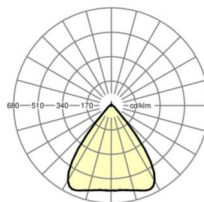

KARAKTERISTIEKEN

Bestelnummer	19430004120
EAN-nummer	4020863397594
CBS-code	94051190
Kenmerken	IP 20, Beschermingsklasse I, ENEC10 VDE, F, HACCP DIN10500/voedsel/IFS-toepassingsgerelateerde geschiktheid/BRC, Indoor, CE
Schokbestendigheidsgraad IK	IK03 (-20°C bis 35°C)
Omgevingstemperatuur	ta -20°C naar 35°C
Garantieperiode	5 jaren
Overheidssubsidieprogramma's	BEG - federale subsidie voor efficiënte gebouwen (alleen geldig voor Duitsland)

ELEKTROTECHNIEK

Voorschakelapparaat	Elektronische driver (1 stuks)
Systeemprestaties	53W
Netspanning	230V/50Hz
Energie-efficiëntieklasse/Lichtbron	C

LICHTTECHNIEK

Uitvoering	LED, Kleurweergave/Lichtkleur CRI ≥ 80 / 3000K
Kleurtolerantie (MacAdam)	3SDCM
Fotobiologische veiligheid (Armatuur)	RG1
Nominale lichtstroom	8967lm
LED Levensduur	50000h L80/B10 (Tq 35°C)
Lichtopbrengst	170lm/W
Stralingshoek	80° (C0) / 80° (C90)
UGR dw./l.	19.5 / 19.7

MECHANIEK

Kleur behuizing	verkeerswit RAL 9016
Maten (LxBxH/DxH)	1531mm x 55mm x 37mm
Gewicht (netto)	1.9kg
Montagewijze	Montage draagrailsysteem, Lichtstructuur

Maten

L	1531 mm	Lengte
B	55 mm	Breedte
H	37 mm	Hoogte

DEEP-LINK

<https://www.regiolux.de/nl/article/19430004120>

Referentie	LED 9000lm 830
ηLB	100 %
Φ ↓/↑	98 % / 2 %
UGR dw./l.	19.5 / 19.7