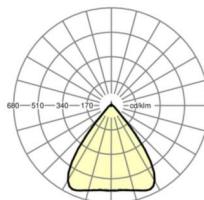

KARAKTERISTIEKEN

Bestelnummer	19430006050
EAN-nummer	4020863407651
CBS-code	94051190
Kenmerken	IP 20, Beschermingsklasse I, ENEC10 VDE, F, HACCP DIN10500/voedsel/IFS-toepassingsgerelateerde geschiktheid/BRC, Indoor, CE
Schokbestendigheidsgraad IK	IK03 (-20°C bis 35°C)
Omgevingstemperatuur	ta -20°C naar 35°C
Bijzondere eigenschappen	Ready for IoT
Garantieperiode	5 jaren
Overheidssubsidieprogramma's	BEG - federale subsidie voor efficiënte gebouwen (alleen geldig voor Duitsland)

ELEKTROTECHNIEK

Voorschakelapparaat	Elektronische driver DALI2 (1 stuk)
Systeemprestaties	53W
Netspanning	230V/50Hz
Aardleeschakelaar(s) (inschakelstroom)	13 stuks/B10, 22 stuks/B16, 21 stuks/C10, 36 stuks/C16
Energie-efficiëntieklasse/Lichtbron	C

LICHTTECHNIEK

Uitvoering	LED, Kleurweergave/Lichtkleur CRI ≥ 80 / 4000K
Kleurtolerantie (MacAdam)	3SDCM
Fotobiologische veiligheid (Armatuur)	RG1
Nominale lichtstroom	9244lm
LED Levensduur	50000h L80/B10 (Tq 35°C)
Lichtopbrengst	176lm/W
Stralingshoek	80° (C0) / 80° (C90)
UGR dw./l.	19.6 / 19.8

MECHANIEK

Kleur behuizing	verkeerswit RAL 9016
Maten (LxBxH/DxH)	1531mm x 55mm x 37mm
Gewicht (netto)	1.9kg
Montagewijze	Montage draagrailsysteem, Lichtstructuur

Maten

L	1531 mm	Lengte
B	55 mm	Breedte
H	37 mm	Hoogte

DEEP-LINK

<https://www.regiolux.de/nl/article/19430006050>

Referentie	LED 9000lm 840
ηLB	100 %
Φ ↓/↑	98 % / 2 %
UGR dw./l.	19.6 / 19.8