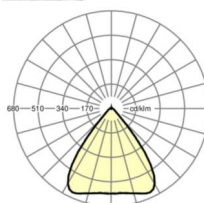

KARAKTERISTIEKEN

Bestelnummer	19430006190
EAN-nummer	4020863407354
CBS-code	94051190
Kenmerken	IP 20, Beschermingsklasse I, ENEC10 VDE, F, HACCP DIN10500/voedsel/IFS-toepassingsgerelateerde geschiktheid/BRC, Indoor, CE
Schokbestendigheidsgraad IK	IK03 (-20°C bis 35°C)
Omgevingstemperatuur	ta -20°C naar 35°C
Bijzondere eigenschappen	Ready for IoT
Garantieperiode	5 jaren
Overheidssubsidieprogramma's	BEG - federale subsidie voor efficiënte gebouwen (alleen geldig voor Duitsland)

ELEKTROTECHNIEK

Voorschakelapparaat	Elektronische driver DALI2 (1 stuk)
Systeemprestaties	53W
Netspanning	230V/50Hz
Aardleeschakelaar(s) (inschakelstroom)	13 stuks/B10, 22 stuks/B16, 21 stuks/C10, 36 stuks/C16
Energie-efficiëntieklasse/Lichtbron	C

LICHTTECHNIEK

Uitvoering	LED, Kleurweergave/Lichtkleur CRI ≥ 80 / 6500K
Kleurtolerantie (MacAdam)	3SDCM
Fotobiologische veiligheid (Armatuur)	RG1
Nominale lichtstroom	9068lm
LED Levensduur	50000h L80/B10 (Tq 35°C)
Lichtopbrengst	172lm/W
Stralingshoek	80° (C0) / 80° (C90)
UGR dw./l.	19.5 / 19.8

MECHANIEK

Kleur behuizing	verkeerswit RAL 9016
Maten (LxBxH/DxH)	1531mm x 55mm x 37mm
Gewicht (netto)	1.9kg
Montagewijze	Montage draagrailsysteem, Lichtstructuur

Maten

L	1531 mm	Lengte
B	55 mm	Breedte
H	37 mm	Hoogte

DEEP-LINK

<https://www.regiolux.de/nl/article/19430006190>

Referentie	LED 9000lm 865
ηLB	100 %
Φ ↓/↑	98 % / 2 %
UGR dw./l.	19.5 / 19.8