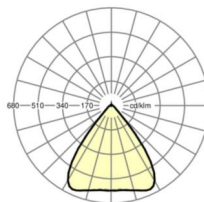

KARAKTERISTIEKEN

Bestelnummer	19430026110
EAN-nummer	4020863416783
CBS-code	94051190
Kenmerken	IP 20, Beschermingsklasse I, ENEC10 VDE, F, HACCP DIN10500/voedsel/IFS-toepassingsgerelateerde geschiktheid/BRC, Indoor, CE
Schokbestendigheidsgraad IK	IK03 (-20°C bis 40°C)
Omgevingstemperatuur	ta -20°C naar 40°C
Bijzondere eigenschappen	Ready for IoT
Garantieperiode	5 jaren
Overheidssubsidieprogramma's	BEG - federale subsidie voor efficiënte gebouwen (alleen geldig voor Duitsland)

ELEKTROTECHNIEK

Voorschakelapparaat	Elektronische driver DALI2 (1 stuk)
Systeemprestaties	56W
Netspanning	230V/50Hz
Aardleischakelaar(s) (inschakelstroom)	13 stuks/B10, 24 stuks/B16, 25 stuks/C10, 40 stuks/C16
Energie-efficiëntieklasse/Lichtbron	D

LICHTTECHNIEK

Uitvoering	LED, Kleurweergave/Lichtkleur CRI ≥ 80 / 3000K
Kleurtolerantie (MacAdam)	3SDCM
Fotobiologische veiligheid (Armatuur)	RG1
Nominale lichtstroom	9795lm
LED Levensduur	50000h L80/B10 (Tq 40°C)
Lichtopbrengst	176lm/W
Stralingshoek	80° (C0) / 80° (C90)
UGR dw./l.	18.4 / 18.6

MECHANIEK

Kleur behuizing	verkeerswit RAL 9016
Maten (LxBxH/DxH)	2299mm x 55mm x 37mm
Gewicht (netto)	2.5kg
Montagewijze	Montage draagrailsysteem, Lichtstructuur

Maten

L	2299 mm	Lengte
B	55 mm	Breedte
H	37 mm	Hoogte

DEEP-LINK

<https://www.regiolux.de/nl/article/19430026110>

Referentie	LED 10000lm 830
ηLB	100 %
Φ ↓/↑	98 % / 2 %
UGR dw./l.	18.4 / 18.6