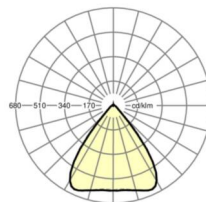

KARAKTERISTIEKEN

Bestelnummer	19430024110
EAN-nummer	4020863416660
CBS-code	94051190
Kenmerken	IP 20, Beschermingsklasse I, ENEC10 VDE, F, HACCP DIN10500/voedsel/IFS-toepassingsgerelateerde geschiktheid/BRC, Indoor, CE
Schokbestendigheidsgraad IK	IK03 (-20°C bis 40°C)
Omgevingstemperatuur	ta -20°C naar 40°C
Garantieperiode	5 jaren
Overheidssubsidieprogramma's	BEG - federale subsidie voor efficiënte gebouwen (alleen geldig voor Duitsland)

ELEKTROTECHNIEK

Voorschakelapparaat	Elektronische driver (1 stuks)
Systeemprestaties	56W
Netspanning	230V/50Hz
Aardleischakelaar(s) (inschakelstroom)	17 stuks/B10, 28 stuks/B16, 29 stuks/C10, 48 stuks/C16
Energie-efficiëntieklasse/Lichtbron	D

LICHTTECHNIEK

Uitvoering	LED, Kleurweergave/Lichtkleur CRI ≥ 80 / 3000K
Kleurtolerantie (MacAdam)	3SDCM
Fotobiologische veiligheid (Armatuur)	RG1
Nominale lichtstroom	9795lm
LED Levensduur	50000h L80/B10 (Tq 40°C)
Lichtopbrengst	176lm/W
Stralingshoek	80° (C0) / 80° (C90)
UGR dw./l.	18.4 / 18.6

MECHANIEK

Kleur behuizing	verkeerswit RAL 9016
Maten (LxBxH/DxH)	2299mm x 55mm x 37mm
Gewicht (netto)	2.5kg
Montagewijze	Montage draagrailsysteem, Lichtstructuur

Maten

L	2299 mm	Lengte
B	55 mm	Breedte
H	37 mm	Hoogte

DEEP-LINK

<https://www.regiolux.de/nl/article/19430024110>

Referentie
ηLB
Φ ↓/↑
UGR dw./l.

LED 10000lm 830
100 %
98 % / 2 %
18.4 / 18.6