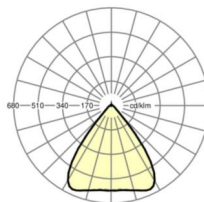

KARAKTERISTIEKEN

Bestelnummer	19430026040
EAN-nummer	4020863416776
CBS-code	94051190
Kenmerken	IP 20, Beschermingsklasse I, ENEC10 VDE, F, HACCP DIN10500/voedsel/IFS-toepassingsgerelateerde geschiktheid/BRC, Indoor, CE
Schokbestendigheidsgraad IK	IK03 (-20°C bis 40°C)
Omgevingstemperatuur	ta -20°C naar 40°C
Bijzondere eigenschappen	Ready for IoT
Garantieperiode	5 jaren
Overheidssubsidieprogramma's	BEG - federale subsidie voor efficiënte gebouwen (alleen geldig voor Duitsland)

ELEKTROTECHNIEK

Voorschakelapparaat	Elektronische driver DALI2 (1 stuk)
Systeemprestaties	56W
Netspanning	230V/50Hz
Aardleeschakelaar(s) (inschakelstroom)	13 stuks/B10, 24 stuks/B16, 25 stuks/C10, 40 stuks/C16
Energie-efficiëntieklasse/Lichtbron	C

LICHTTECHNIEK

Uitvoering	LED, Kleurweergave/Lichtkleur CRI ≥ 80 / 4000K
Kleurtolerantie (MacAdam)	3SDCM
Fotobiologische veiligheid (Armatuur)	RG1
Nominale lichtstroom	10098lm
LED Levensduur	50000h L80/B10 (Tq 40°C)
Lichtopbrengst	181lm/W
Stralingshoek	80° (C0) / 80° (C90)
UGR dw./l.	18.5 / 18.7

MECHANIEK

Kleur behuizing	verkeerswit RAL 9016
Maten (LxBxH/DxH)	2299mm x 55mm x 37mm
Gewicht (netto)	2.5kg
Montagewijze	Montage draagrailsysteem, Lichtstructuur

Maten

L	2299 mm	Lengte
B	55 mm	Breedte
H	37 mm	Hoogte

DEEP-LINK

<https://www.regiolux.de/nl/article/19430026040>

Referentie	LED 10000lm 840
ηLB	100 %
Φ ↓/↑	98 % / 2 %
UGR dw./l.	18.5 / 18.7