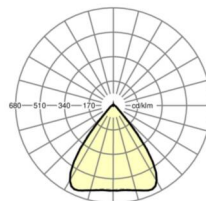

KARAKTERISTIEKEN

Bestelnummer	19430027040
EAN-nummer	4020863419135
CBS-code	94051190
Kenmerken	IP 20, Beschermingsklasse I, F, HACCP DIN10500/voedsel/IFS-toepassingsgerelateerde geschiktheid/BRC, Indoor, CE
Schokbestendigheidsgraad IK	IK03 (5°C bis 35°C)
Omgevingstemperatuur	ta 5°C naar 35°C
Garantieperiode	5 jaren
Overheidssubsidieprogramma's	BEG - federale subsidie voor efficiënte gebouwen (alleen geldig voor Duitsland)

ELEKTROTECHNIEK

Voorschakelapparaat	Elektronische driver noodlicht 3h (1 stuks)
Systeemprestaties	56W
Netspanning	230V/50Hz
Aardlekschakelaar(s) (inschakelstroom)	17 stuks/B10, 28 stuks/B16, 29 stuks/C10, 48 stuks/C16
Energie-efficiëntieklasse/Lichtbron	C

LICHTTECHNIEK

Uitvoering	LED, Kleurweergave/Lichtkleur CRI ≥ 80 / 4000K
Kleurtolerantie (MacAdam)	3SDCM
Fotobiologische veiligheid (Armatuur)	RG1
Nominale lichtstroom	10098lm
Nominale lichtstroom-Noodbedrijf	888lm
LED Levensduur	50000h L80/B10 (Tq 35°C)
Lichtopbrengst	181lm/W
Stralingshoek	80° (C0) / 80° (C90)
UGR dw./l.	18.5 / 18.7

MECHANIEK

Kleur behuizing	verkeerswit RAL 9016
Maten (LxBxH/DxH)	2299mm x 55mm x 37mm
Gewicht (netto)	2.8kg
Montagewijze	Montage draagrailsysteem, Lichtstructuur

Maten

L	2299 mm	Lengte
B	55 mm	Breedte
H	37 mm	Hoogte

DEEP-LINK

<https://www.regiolux.de/nl/article/19430027040>

Referentie	LED 10000lm 840
ηLB	100 %
Φ ↓/↑	98 % / 2 %
UGR dw./l.	18.5 / 18.7