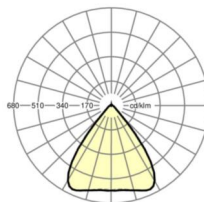

KARAKTERISTIEKEN

Bestelnummer	19430026180
EAN-nummer	4020863416790
CBS-code	94051190
Kenmerken	IP 20, Beschermingsklasse I, ENEC10 VDE, F, HACCP DIN10500/voedsel/IFS-toepassingsgerelateerde geschiktheid/BRC, Indoor, CE
Schokbestendigheidsgraad IK	IK03 (-20°C bis 40°C)
Omgevingstemperatuur	ta -20°C naar 40°C
Bijzondere eigenschappen	Ready for IoT
Garantieperiode	5 jaren
Overheidssubsidieprogramma's	BEG - federale subsidie voor efficiënte gebouwen (alleen geldig voor Duitsland)

ELEKTROTECHNIEK

Voorschakelapparaat	Elektronische driver DALI2 (1 stuk)
Systeemprestaties	56W
Netspanning	230V/50Hz
Aardleeschakelaar(s) (inschakelstroom)	13 stuks/B10, 24 stuks/B16, 25 stuks/C10, 40 stuks/C16
Energie-efficiëntieklasse/Lichtbron	C

LICHTTECHNIEK

Uitvoering	LED, Kleurweergave/Lichtkleur CRI ≥ 80 / 6500K
Kleurtolerantie (MacAdam)	3SDCM
Fotobiologische veiligheid (Armatuur)	RG1
Nominale lichtstroom	9906lm
LED Levensduur	50000h L80/B10 (Tq 40°C)
Lichtopbrengst	178lm/W
Stralingshoek	80° (C0) / 80° (C90)
UGR dw./l.	18.4 / 18.7

MECHANIEK

Kleur behuizing	verkeerswit RAL 9016
Maten (LxBxH/DxH)	2299mm x 55mm x 37mm
Gewicht (netto)	2.5kg
Montagewijze	Montage draagrailsysteem, Lichtstructuur

Maten

L	2299 mm	Lengte
B	55 mm	Breedte
H	37 mm	Hoogte

DEEP-LINK

<https://www.regiolux.de/nl/article/19430026180>

Referentie	LED 10000lm 865
ηLB	100 %
Φ ↓/↑	98 % / 2 %
UGR dw./l.	18.4 / 18.7