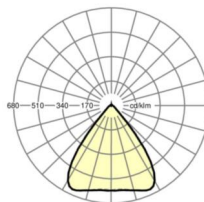

KARAKTERISTIEKEN

Bestelnummer	19430026260
EAN-nummer	4020863416813
CBS-code	94051190
Kenmerken	IP 20, Beschermingsklasse I, ENEC10 VDE, F, HACCP DIN10500/voedsel/IFS-toepassingsgerelateerde geschiktheid/BRC, Indoor, CE
Schokbestendigheidsgraad IK	IK03 (-20°C bis 35°C)
Omgevingstemperatuur	ta -20°C naar 35°C
Bijzondere eigenschappen	Ready for IoT
Garantieperiode	5 jaren
Overheidssubsidieprogramma's	BEG - federale subsidie voor efficiënte gebouwen (alleen geldig voor Duitsland)

ELEKTROTECHNIEK

Voorschakelapparaat	Elektronische driver DALI2 (1 stuk)
Systeemprestaties	79W
Netspanning	230V/50Hz
Aardleeschakelaar(s) (inschakelstroom)	13 stuks/B10, 24 stuks/B16, 25 stuks/C10, 40 stuks/C16
Energie-efficiëntieklasse/Lichtbron	D

LICHTTECHNIEK

Uitvoering	LED, Kleurweergave/Lichtkleur CRI ≥ 80 / 3000K
Kleurtolerantie (MacAdam)	3SDCM
Fotobiologische veiligheid (Armatuur)	RG1
Nominale lichtstroom	13450lm
LED Levensduur	50000h L80/B10 (Tq 35°C)
Lichtopbrengst	170lm/W
Stralingshoek	80° (C0) / 80° (C90)
UGR dw./l.	19.5 / 19.7

MECHANIEK

Kleur behuizing	verkeerswit RAL 9016
Maten (LxBxH/DxH)	2299mm x 55mm x 37mm
Gewicht (netto)	2.5kg
Montagewijze	Montage draagrailsysteem, Lichtstructuur

Maten

L	2299 mm	Lengte
B	55 mm	Breedte
H	37 mm	Hoogte

DEEP-LINK

<https://www.regiolux.de/nl/article/19430026260>

Referentie	LED 14000lm 830
ηLB	100 %
Φ ↓/↑	98 % / 2 %
UGR dw./l.	19.5 / 19.7