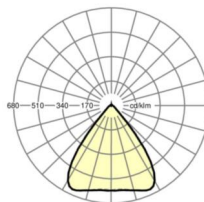

KARAKTERISTIEKEN

Bestelnummer	19430026250
EAN-nummer	4020863416806
CBS-code	94051190
Kenmerken	IP 20, Beschermingsklasse I, ENEC10 VDE, F, HACCP DIN10500/voedsel/IFS-toepassingsgerelateerde geschiktheid/BRC, Indoor, CE
Schokbestendigheidsgraad IK	IK03 (-20°C bis 35°C)
Omgevingstemperatuur	ta -20°C naar 35°C
Bijzondere eigenschappen	Ready for IoT
Garantieperiode	5 jaren
Overheidssubsidieprogramma's	BEG - federale subsidie voor efficiënte gebouwen (alleen geldig voor Duitsland)

ELEKTROTECHNIEK

Voorschakelapparaat	Elektronische driver DALI2 (1 stuk)
Systeemprestaties	79W
Netspanning	230V/50Hz
Aardleischakelaar(s) (inschakelstroom)	13 stuks/B10, 24 stuks/B16, 25 stuks/C10, 40 stuks/C16
Energie-efficiëntieklasse/Lichtbron	C

LICHTTECHNIEK

Uitvoering	LED, Kleurweergave/Lichtkleur CRI ≥ 80 / 4000K
Kleurtolerantie (MacAdam)	3SDCM
Fotobiologische veiligheid (Armatuur)	RG1
Nominale lichtstroom	13866lm
LED Levensduur	50000h L80/B10 (Tq 35°C)
Lichtopbrengst	176lm/W
Stralingshoek	80° (C0) / 80° (C90)
UGR dw./l.	19.6 / 19.8

MECHANIEK

Kleur behuizing	verkeerswit RAL 9016
Maten (LxBxH/DxH)	2299mm x 55mm x 37mm
Gewicht (netto)	2.5kg
Montagewijze	Montage draagrailsysteem, Lichtstructuur

Maten

L	2299 mm	Lengte
B	55 mm	Breedte
H	37 mm	Hoogte

DEEP-LINK

<https://www.regiolux.de/nl/article/19430026250>

Referentie	LED 14000lm 840
ηLB	100 %
Φ ↓/↑	98 % / 2 %
UGR dw./l.	19.6 / 19.8