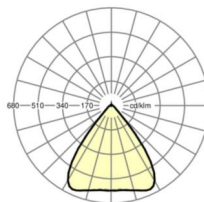

KARAKTERISTIEKEN

Bestelnummer	19430026270
EAN-nummer	4020863416820
CBS-code	94051190
Kenmerken	IP 20, Beschermingsklasse I, ENEC10 VDE, F, HACCP DIN10500/voedsel/IFS-toepassingsgerelateerde geschiktheid/BRC, Indoor, CE
Schokbestendigheidsgraad IK	IK03 (-20°C bis 35°C)
Omgevingstemperatuur	ta -20°C naar 35°C
Bijzondere eigenschappen	Ready for IoT
Garantieperiode	5 jaren
Overheidssubsidieprogramma's	BEG - federale subsidie voor efficiënte gebouwen (alleen geldig voor Duitsland)

ELEKTROTECHNIEK

Voorschakelapparaat	Elektronische driver DALI2 (1 stuk)
Systeemprestaties	79W
Netspanning	230V/50Hz
Aardleeschakelaar(s) (inschakelstroom)	13 stuks/B10, 24 stuks/B16, 25 stuks/C10, 40 stuks/C16
Energie-efficiëntieklasse/Lichtbron	C

LICHTTECHNIEK

Uitvoering	LED, Kleurweergave/Lichtkleur CRI ≥ 80 / 6500K
Kleurtolerantie (MacAdam)	3SDCM
Fotobiologische veiligheid (Armatuur)	RG1
Nominale lichtstroom	13603lm
LED Levensduur	50000h L80/B10 (Tq 35°C)
Lichtopbrengst	172lm/W
Stralingshoek	80° (C0) / 80° (C90)
UGR dw./l.	19.5 / 19.8

MECHANIEK

Kleur behuizing	verkeerswit RAL 9016
Maten (LxBxH/DxH)	2299mm x 55mm x 37mm
Gewicht (netto)	2.5kg
Montagewijze	Montage draagrailsysteem, Lichtstructuur

Maten

L	2299 mm	Lengte
B	55 mm	Breedte
H	37 mm	Hoogte

DEEP-LINK

<https://www.regiolux.de/nl/article/19430026270>

Referentie	LED 14000lm 865
ηLB	100 %
Φ ↓/↑	98 % / 2 %
UGR dw./l.	19.5 / 19.8