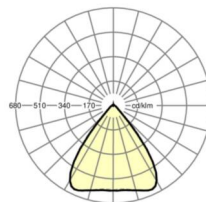

KARAKTERISTIEKEN

Bestelnummer	19430024270
EAN-nummer	4020863416707
CBS-code	94051190
Kenmerken	IP 20, Beschermingsklasse I, ENEC10 VDE, F, HACCP DIN10500/voedsel/IFS-toepassingsgerelateerde geschiktheid/BRC, Indoor, CE
Schokbestendigheidsgraad IK	IK03 (-20°C bis 35°C)
Omgevingstemperatuur	ta -20°C naar 35°C
Garantieperiode	5 jaren
Overheidssubsidieprogramma's	BEG - federale subsidie voor efficiënte gebouwen (alleen geldig voor Duitsland)

ELEKTROTECHNIEK

Voorschakelapparaat	Elektronische driver (1 stuks)
Systeemprestaties	79W
Netspanning	230V/50Hz
Aardleischakelaar(s) (inschakelstroom)	13 stuks/B10, 21 stuks/B16, 22 stuks/C10, 36 stuks/C16
Energie-efficiëntieklasse/Lichtbron	C

LICHTTECHNIEK

Uitvoering	LED, Kleurweergave/Lichtkleur CRI ≥ 80 / 6500K
Kleurtolerantie (MacAdam)	3SDCM
Fotobiologische veiligheid (Armatuur)	RG1
Nominale lichtstroom	13603lm
LED Levensduur	50000h L80/B10 (Tq 35°C)
Lichtopbrengst	172lm/W
Stralingshoek	80° (C0) / 80° (C90)
UGR dw./l.	19.5 / 19.8

MECHANIEK

Kleur behuizing	verkeerswit RAL 9016
Maten (LxBxH/DxH)	2299mm x 55mm x 37mm
Gewicht (netto)	2.5kg
Montagewijze	Montage draagrailsysteem, Lichtstructuur

Maten

L	2299 mm	Lengte
B	55 mm	Breedte
H	37 mm	Hoogte

DEEP-LINK

<https://www.regiolux.de/nl/article/19430024270>

Referentie	LED 14000lm 865
ηLB	100 %
Φ ↓/↑	98 % / 2 %
UGR dw./l.	19.5 / 19.8