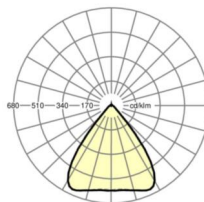

KARAKTERISTIEKEN

Bestelnummer	19430026290
EAN-nummer	4020863416844
CBS-code	94051190
Kenmerken	IP 20, Beschermingsklasse I, ENEC10 VDE, F, HACCP DIN10500/voedsel/IFS-toepassingsgerelateerde geschiktheid/BRC, Indoor, CE
Schokbestendigheidsgraad IK	IK03 (-20°C bis 30°C)
Omgevingstemperatuur	ta -20°C naar 30°C
Bijzondere eigenschappen	Ready for IoT
Garantieperiode	5 jaren
Overheidssubsidieprogramma's	BEG - federale subsidie voor efficiënte gebouwen (alleen geldig voor Duitsland)

ELEKTROTECHNIEK

Voorschakelapparaat	Elektronische driver DALI2 (1 stuk)
Systeemprestaties	115W
Netspanning	230V/50Hz
Aardleischakelaar(s) (inschakelstroom)	17 stuks/B10, 22 stuks/B16, 28 stuks/C10, 36 stuks/C16
Energie-efficiëntieklasse/Lichtbron	D

LICHTTECHNIEK

Uitvoering	LED, Kleurweergave/Lichtkleur CRI ≥ 80 / 3000K
Kleurtolerantie (MacAdam)	3SDCM
Fotobiologische veiligheid (Armatuur)	RG1
Nominale lichtstroom	18613lm
LED Levensduur	50000h L80/B10 (Tq 30°C)
Lichtopbrengst	162lm/W
Stralingshoek	80° (C0) / 80° (C90)
UGR dw./l.	20.6 / 20.9

MECHANIEK

Kleur behuizing	verkeerswit RAL 9016
Maten (LxBxH/DxH)	2299mm x 55mm x 37mm
Gewicht (netto)	2.5kg
Montagewijze	Montage draagrailsysteem, Lichtstructuur

Maten

L	2299 mm	Lengte
B	55 mm	Breedte
H	37 mm	Hoogte

DEEP-LINK

<https://www.regiolux.de/nl/article/19430026290>

Referentie	LED 19000lm 830
ηLB	100 %
Φ ↓/↑	98 % / 2 %
UGR dw./l.	20.6 / 20.9