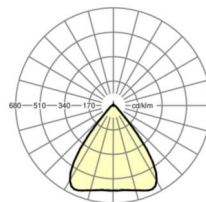

KARAKTERISTIEKEN

Bestelnummer	19430024290
EAN-nummer	4020863416721
CBS-code	94051190
Kenmerken	IP 20, Beschermingsklasse I, ENEC10 VDE, F, HACCP DIN10500/voedsel/IFS-toepassingsgerelateerde geschiktheid/BRC, Indoor, CE
Schokbestendigheidsgraad IK	IK03 (-20°C bis 30°C)
Omgevingstemperatuur	ta -20°C naar 30°C
Garantieperiode	5 jaren
Overheidssubsidieprogramma's	BEG - federale subsidie voor efficiënte gebouwen (alleen geldig voor Duitsland)

ELEKTROTECHNIEK

Voorschakelapparaat	Elektronische driver (1 stuks)
Systeemprestaties	115W
Netspanning	230V/50Hz
Aardleischakelaar(s) (inschakelstroom)	7 stuks/B10, 11 stuks/B16, 11 stuks/C10, 18 stuks/C16
Energie-efficiëntieklasse/Lichtbron	D

LICHTTECHNIEK

Uitvoering	LED, Kleurweergave/Lichtkleur CRI ≥ 80 / 3000K
Kleurtolerantie (MacAdam)	3SDCM
Fotobiologische veiligheid (Armatuur)	RG1
Nominale lichtstroom	18613lm
LED Levensduur	50000h L80/B10 (Tq 30°C)
Lichtopbrengst	162lm/W
Stralingshoek	80° (C0) / 80° (C90)
UGR dw./l.	20.6 / 20.9

MECHANIEK

Kleur behuizing	verkeerswit RAL 9016
Maten (LxBxH/DxH)	2299mm x 55mm x 37mm
Gewicht (netto)	2.5kg
Montagewijze	Montage draagrailsysteem, Lichtstructuur

Maten

L	2299 mm	Lengte
B	55 mm	Breedte
H	37 mm	Hoogte

DEEP-LINK

<https://www.regiolux.de/nl/article/19430024290>

Referentie
ηLB
Φ ↓/↑
UGR dw./l.

LED 19000lm 830
100 %
98 % / 2 %
20.6 / 20.9