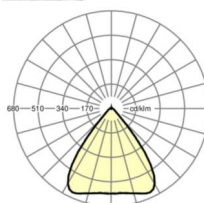

KARAKTERISTIEKEN

Bestelnummer	19430026280
EAN-nummer	4020863416837
CBS-code	94051190
Kenmerken	IP 20, Beschermingsklasse I, ENEC10 VDE, F, HACCP DIN10500/voedsel/IFS-toepassingsgerelateerde geschiktheid/BRC, Indoor, CE
Schokbestendigheidsgraad IK	IK03 (-20°C bis 30°C)
Omgevingstemperatuur	ta -20°C naar 30°C
Bijzondere eigenschappen	Ready for IoT
Garantieperiode	5 jaren
Overheidssubsidieprogramma's	BEG - federale subsidie voor efficiënte gebouwen (alleen geldig voor Duitsland)

ELEKTROTECHNIEK

Voorschakelapparaat	Elektronische driver DALI2 (1 stuk)
Systeemprestaties	115W
Netspanning	230V/50Hz
Aardleischakelaar(s) (inschakelstroom)	17 stuks/B10, 22 stuks/B16, 28 stuks/C10, 36 stuks/C16
Energie-efficiëntieklasse/Lichtbron	C

LICHTTECHNIEK

Uitvoering	LED, Kleurweergave/Lichtkleur CRI ≥ 80 / 4000K
Kleurtolerantie (MacAdam)	3SDCM
Fotobiologische veiligheid (Armatuur)	RG1
Nominale lichtstroom	19189lm
LED Levensduur	50000h L80/B10 (Tq 30°C)
Lichtopbrengst	167lm/W
Stralingshoek	80° (C0) / 80° (C90)
UGR dw./l.	20.7 / 21.0

MECHANIEK

Kleur behuizing	verkeerswit RAL 9016
Maten (LxBxH/DxH)	2299mm x 55mm x 37mm
Gewicht (netto)	2.5kg
Montagewijze	Montage draagrailsysteem, Lichtstructuur

Maten

L	2299 mm	Lengte
B	55 mm	Breedte
H	37 mm	Hoogte

DEEP-LINK

<https://www.regiolux.de/nl/article/19430026280>

Referentie	LED 19000lm 840
ηLB	100 %
Φ ↓/↑	98 % / 2 %
UGR dw./l.	20.7 / 21.0