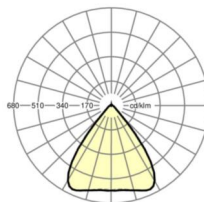

KARAKTERISTIEKEN

Bestelnummer	19430026300
EAN-nummer	4020863416851
CBS-code	94051190
Kenmerken	IP 20, Beschermingsklasse I, ENEC10 VDE, F, HACCP DIN10500/voedsel/IFS-toepassingsgerelateerde geschiktheid/BRC, Indoor, CE
Schokbestendigheidsgraad IK	IK03 (-20°C bis 30°C)
Omgevingstemperatuur	ta -20°C naar 30°C
Bijzondere eigenschappen	Ready for IoT
Garantieperiode	5 jaren
Overheidssubsidieprogramma's	BEG - federale subsidie voor efficiënte gebouwen (alleen geldig voor Duitsland)

ELEKTROTECHNIEK

Voorschakelapparaat	Elektronische driver DALI2 (1 stuk)
Systeemprestaties	115W
Netspanning	230V/50Hz
Aardleischakelaar(s) (inschakelstroom)	17 stuks/B10, 22 stuks/B16, 28 stuks/C10, 36 stuks/C16
Energie-efficiëntieklasse/Lichtbron	C

LICHTTECHNIEK

Uitvoering	LED, Kleurweergave/Lichtkleur CRI ≥ 80 / 6500K
Kleurtolerantie (MacAdam)	3SDCM
Fotobiologische veiligheid (Armatuur)	RG1
Nominale lichtstroom	18824lm
LED Levensduur	50000h L80/B10 (Tq 30°C)
Lichtopbrengst	164lm/W
Stralingshoek	80° (C0) / 80° (C90)
UGR dw./l.	20.6 / 20.9

MECHANIEK

Kleur behuizing	verkeerswit RAL 9016
Maten (LxBxH/DxH)	2299mm x 55mm x 37mm
Gewicht (netto)	2.5kg
Montagewijze	Montage draagrailsysteem, Lichtstructuur

Maten

L	2299 mm	Lengte
B	55 mm	Breedte
H	37 mm	Hoogte

DEEP-LINK

<https://www.regiolux.de/nl/article/19430026300>

Referentie	LED 19000lm 865
ηLB	100 %
Φ ↓/↑	98 % / 2 %
UGR dw./l.	20.6 / 20.9