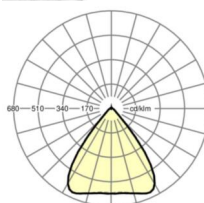

KARAKTERISTIEKEN

Bestelnummer	19430024300
EAN-nummer	4020863416738
CBS-code	94051190
Kenmerken	IP 20, Beschermingsklasse I, ENEC10 VDE, F, HACCP DIN10500/voedsel/IFS-toepassingsgerelateerde geschiktheid/BRC, Indoor, CE
Schokbestendigheidsgraad IK	IK03 (-20°C bis 30°C)
Omgevingstemperatuur	ta -20°C naar 30°C
Garantieperiode	5 jaren
Overheidssubsidieprogramma's	BEG - federale subsidie voor efficiënte gebouwen (alleen geldig voor Duitsland)

ELEKTROTECHNIEK

Voorschakelapparaat	Elektronische driver (1 stuks)
Systeemprestaties	115W
Netspanning	230V/50Hz
Aardleischakelaar(s) (inschakelstroom)	7 stuks/B10, 11 stuks/B16, 11 stuks/C10, 18 stuks/C16
Energie-efficiëntieklasse/Lichtbron	C

LICHTTECHNIEK

Uitvoering	LED, Kleurweergave/Lichtkleur CRI ≥ 80 / 6500K
Kleurtolerantie (MacAdam)	3SDCM
Fotobiologische veiligheid (Armatuur)	RG1
Nominale lichtstroom	18824lm
LED Levensduur	50000h L80/B10 (Tq 30°C)
Lichtopbrengst	164lm/W
Stralingshoek	80° (C0) / 80° (C90)
UGR dw./l.	20.6 / 20.9

MECHANIEK

Kleur behuizing	verkeerswit RAL 9016
Maten (LxBxH/DxH)	2299mm x 55mm x 37mm
Gewicht (netto)	2.5kg
Montagewijze	Montage draagrailsysteem, Lichtstructuur

Maten

L	2299 mm	Lengte
B	55 mm	Breedte
H	37 mm	Hoogte

DEEP-LINK

<https://www.regiolux.de/nl/article/19430024300>

Referentie
ηLB
Φ ↓/↑
UGR dw./l.

LED 19000lm 865
100 %
98 % / 2 %
20.6 / 20.9