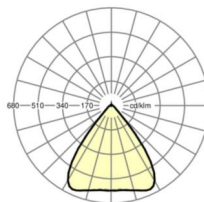

KARAKTERISTIEKEN

Bestelnummer	19430026320
EAN-nummer	4020863416875
CBS-code	94051190
Kenmerken	IP 20, Beschermingsklasse I, BAP 65° < 3000, ENEC10 VDE, F, HACCP DIN10500/voedsel/IFS-toepassingsgerelateerde geschiktheid/BRC, Indoor, CE
Schokbestendigheidsgraad IK	IK03 (-20°C bis 45°C)
Omgevingstemperatuur	ta -20°C naar 45°C
Bijzondere eigenschappen	Ready for IoT
Garantieperiode	5 jaren
Overheidssubsidieprogramma's	BEG - federale subsidie voor efficiënte gebouwen (alleen geldig voor Duitsland)

ELEKTROTECHNIEK

Voorschakelapparaat	Elektronische driver DALI2 (1 stuks)
Systeemprestaties	39W
Netspanning	230V/50Hz
Aardleeschakelaar(s) (inschakelstroom)	13 stuks/B10, 24 stuks/B16, 25 stuks/C10, 40 stuks/C16
Energie-efficiëntieklasse/Lichtbron	D

LICHTTECHNIEK

Uitvoering	LED, Kleurweergave/Lichtkleur CRI ≥ 80 / 3000K
Kleurtolerantie (MacAdam)	3SDCM
Fotobiologische veiligheid (Armatuur)	RG1
Nominale lichtstroom	6945lm
LED Levensduur	50000h L80/B10 (Tq 45°C)
Lichtopbrengst	180lm/W
Stralingshoek	80° (C0) / 80° (C90)
UGR dw./l.	17.2 / 17.4

MECHANIEK

Kleur behuizing	verkeerswit RAL 9016
Maten (LxBxH/DxH)	2299mm x 55mm x 37mm
Gewicht (netto)	2.5kg
Montagewijze	Montage draagrailsysteem, Lichtstructuur

Maten

L	2299 mm	Lengte
B	55 mm	Breedte
H	37 mm	Hoogte

DEEP-LINK

<https://www.regiolux.de/nl/article/19430026320>