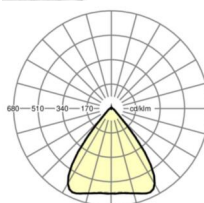

KARAKTERISTIEKEN

Bestelnummer	19430024320
EAN-nummer	4020863416752
CBS-code	94051190
Kenmerken	IP 20, Beschermingsklasse I, BAP 65° < 3000, ENEC10 VDE, F, HACCP DIN10500/voedsel/IFS-toepassingsgerelateerde geschiktheid/BRC, Indoor, CE
Schokbestendigheidsgraad IK	IK03 (-20°C bis 45°C)
Omgevingstemperatuur	ta -20°C naar 45°C
Garantieperiode	5 jaren
Overheidssubsidieprogramma's	BEG - federale subsidie voor efficiënte gebouwen (alleen geldig voor Duitsland)

ELEKTROTECHNIEK

Voorschakelapparaat	Elektronische driver (1 stuks)
Systeemprestaties	39W
Netspanning	230V/50Hz
Aardleischakelaar(s) (inschakelstroom)	17 stuks/B10, 28 stuks/B16, 29 stuks/C10, 48 stuks/C16
Energie-efficiëntieklasse/Lichtbron	D

LICHTTECHNIEK

Uitvoering	LED, Kleurweergave/Lichtkleur CRI ≥ 80 / 3000K
Kleurtolerantie (MacAdam)	3SDCM
Fotobiologische veiligheid (Armatuur)	RG1
Nominale lichtstroom	6945lm
LED Levensduur	50000h L80/B10 (Tq 45°C)
Lichtopbrengst	180lm/W
Stralingshoek	80° (C0) / 80° (C90)
UGR dw./l.	17.2 / 17.4

MECHANIEK

Kleur behuizing	verkeerswit RAL 9016
Maten (LxBxH/DxH)	2299mm x 55mm x 37mm
Gewicht (netto)	2.5kg
Montagewijze	Montage draagrailsysteem, Lichtstructuur

Maten

L	2299 mm	Lengte
B	55 mm	Breedte
H	37 mm	Hoogte

DEEP-LINK

<https://www.regiolux.de/nl/article/19430024320>