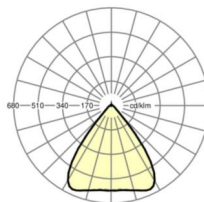

KARAKTERISTIEKEN

Bestelnummer	19430026310
EAN-nummer	4020863416868
CBS-code	94051190
Kenmerken	IP 20, Beschermingsklasse I, BAP 65° < 3000, ENEC10 VDE, F, HACCP DIN10500/voedsel/IFS-toepassingsgerelateerde geschiktheid/BRC, Indoor, CE
Schokbestendigheidsgraad IK	IK03 (-20°C bis 45°C)
Omgevingstemperatuur	ta -20°C naar 45°C
Bijzondere eigenschappen	Ready for IoT
Garantieperiode	5 jaren
Overheidssubsidieprogramma's	BEG - federale subsidie voor efficiënte gebouwen (alleen geldig voor Duitsland)

ELEKTROTECHNIEK

Voorschakelapparaat	Elektronische driver DALI2 (1 stuks)
Systeemprestaties	39W
Netspanning	230V/50Hz
Aardleischakelaar(s) (inschakelstroom)	13 stuks/B10, 24 stuks/B16, 25 stuks/C10, 40 stuks/C16
Energie-efficiëntieklasse/Lichtbron	C

LICHTTECHNIEK

Uitvoering	LED, Kleurweergave/Lichtkleur CRI ≥ 80 / 4000K
Kleurtolerantie (MacAdam)	3SDCM
Fotobiologische veiligheid (Armatuur)	RG1
Nominale lichtstroom	7160lm
LED Levensduur	50000h L80/B10 (Tq 45°C)
Lichtopbrengst	186lm/W
Stralingshoek	80° (C0) / 80° (C90)
UGR dw./l.	17.3 / 17.6

MECHANIEK

Kleur behuizing	verkeerswit RAL 9016
Maten (LxBxH/DxH)	2299mm x 55mm x 37mm
Gewicht (netto)	2.5kg
Montagewijze	Montage draagrailsysteem, Lichtstructuur

Maten

L	2299 mm	Lengte
B	55 mm	Breedte
H	37 mm	Hoogte

DEEP-LINK

<https://www.regiolux.de/nl/article/19430026310>