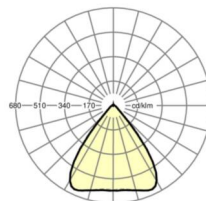

KARAKTERISTIEKEN

Bestelnummer	19430027310
EAN-nummer	4020863419166
CBS-code	94051190
Kenmerken	IP 20, Beschermingsklasse I, BAP 65° < 3000, F, HACCP DIN10500/voedsel/IFS-toepassingsgerelateerde geschiktheid/BRC, Indoor, CE
Schokbestendigheidsgraad IK	IK03 (5°C bis 40°C)
Omgevingstemperatuur	ta 5°C naar 40°C
Garantieperiode	5 jaren
Overheidssubsidieprogramma's	BEG - federale subsidie voor efficiënte gebouwen (alleen geldig voor Duitsland)

ELEKTROTECHNIEK

Voorschakelapparaat	Elektronische driver noodlicht 3h (1 stuks)
Systeemprestaties	39W
Netspanning	230V/50Hz
Aardlekschakelaar(s) (inschakelstroom)	17 stuks/B10, 28 stuks/B16, 29 stuks/C10, 48 stuks/C16
Energie-efficiëntieklasse/Lichtbron	C

LICHTTECHNIEK

Uitvoering	LED, Kleurweergave/Lichtkleur CRI ≥ 80 / 4000K
Kleurtolerantie (MacAdam)	3SDCM
Fotobiologische veiligheid (Armatuur)	RG1
Nominale lichtstroom	7160lm
Nominale lichtstroom-Noodbedrijf	888lm
LED Levensduur	50000h L80/B10 (Tq 40°C)
Lichtopbrengst	185lm/W
Stralingshoek	80° (C0) / 80° (C90)
UGR dw./l.	17.3 / 17.6

MECHANIEK

Kleur behuizing	verkeerswit RAL 9016
Maten (LxBxH/DxH)	2299mm x 55mm x 37mm
Gewicht (netto)	2.8kg
Montagewijze	Montage draagrailsysteem, Lichtstructuur

Maten

L	2299 mm	Lengte
B	55 mm	Breedte
H	37 mm	Hoogte

DEEP-LINK

<https://www.regiolux.de/nl/article/19430027310>