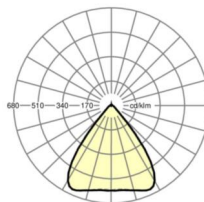

KARAKTERISTIEKEN

Bestelnummer	19430024310
EAN-nummer	4020863416745
CBS-code	94051190
Kenmerken	IP 20, Beschermingsklasse I, BAP 65° < 3000, ENEC10 VDE, F, HACCP DIN10500/voedsel/IFS-toepassingsgerelateerde geschiktheid/BRC, Indoor, CE
Schokbestendigheidsgraad IK	IK03 (-20°C bis 45°C)
Omgevingstemperatuur	ta -20°C naar 45°C
Garantieperiode	5 jaren
Overheidssubsidieprogramma's	BEG - federale subsidie voor efficiënte gebouwen (alleen geldig voor Duitsland)

ELEKTROTECHNIEK

Voorschakelapparaat	Elektronische driver (1 stuks)
Systeemprestaties	39W
Netspanning	230V/50Hz
Aardleischakelaar(s) (inschakelstroom)	17 stuks/B10, 28 stuks/B16, 29 stuks/C10, 48 stuks/C16
Energie-efficiëntieklasse/Lichtbron	C

LICHTTECHNIEK

Uitvoering	LED, Kleurweergave/Lichtkleur CRI ≥ 80 / 4000K
Kleurtolerantie (MacAdam)	3SDCM
Fotobiologische veiligheid (Armatuur)	RG1
Nominale lichtstroom	7160lm
LED Levensduur	50000h L80/B10 (Tq 45°C)
Lichtopbrengst	186lm/W
Stralingshoek	80° (C0) / 80° (C90)
UGR dw./l.	17.3 / 17.6

MECHANIEK

Kleur behuizing	verkeerswit RAL 9016
Maten (LxBxH/DxH)	2299mm x 55mm x 37mm
Gewicht (netto)	2.5kg
Montagewijze	Montage draagrailsysteem, Lichtstructuur

Maten

L	2299 mm	Lengte
B	55 mm	Breedte
H	37 mm	Hoogte

DEEP-LINK

<https://www.regiolux.de/nl/article/19430024310>