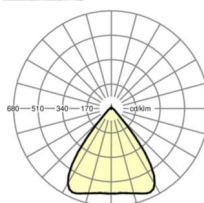

KARAKTERISTIEKEN

Bestelnummer	19430026330
EAN-nummer	4020863416882
CBS-code	94051190
Kenmerken	IP 20, Beschermingsklasse I, BAP 65° < 3000, ENEC10 VDE, F, HACCP DIN10500/voedsel/IFS-toepassingsgerelateerde geschiktheid/BRC, Indoor, CE
Schokbestendigheidsgraad IK	IK03 (-20°C bis 45°C)
Omgevingstemperatuur	ta -20°C naar 45°C
Bijzondere eigenschappen	Ready for IoT
Garantieperiode	5 jaren
Overheidssubsidieprogramma's	BEG - federale subsidie voor efficiënte gebouwen (alleen geldig voor Duitsland)

ELEKTROTECHNIEK

Voorschakelapparaat	Elektronische driver DALI2 (1 stuks)
Systeemprestaties	39W
Netspanning	230V/50Hz
Aardleeschakelaar(s) (inschakelstroom)	13 stuks/B10, 24 stuks/B16, 25 stuks/C10, 40 stuks/C16
Energie-efficiëntieklasse/Lichtbron	C

LICHTTECHNIEK

Uitvoering	LED, Kleurweergave/Lichtkleur CRI ≥ 80 / 6500K
Kleurtolerantie (MacAdam)	3SDCM
Fotobiologische veiligheid (Armatuur)	RG1
Nominale lichtstroom	7024lm
LED Levensduur	50000h L80/B10 (Tq 45°C)
Lichtopbrengst	182lm/W
Stralingshoek	80° (C0) / 80° (C90)
UGR dw./l.	17.2 / 17.5

MECHANIEK

Kleur behuizing	verkeerswit RAL 9016
Maten (LxBxH/DxH)	2299mm x 55mm x 37mm
Gewicht (netto)	2.5kg
Montagewijze	Montage draagrailsysteem, Lichtstructuur

Maten

L	2299 mm	Lengte
B	55 mm	Breedte
H	37 mm	Hoogte

DEEP-LINK

<https://www.regiolux.de/nl/article/19430026330>