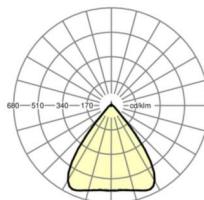

KARAKTERISTIEKEN

Bestelnummer	19430024330
EAN-nummer	4020863416769
CBS-code	94051190
Kenmerken	IP 20, Beschermingsklasse I, BAP 65° < 3000, ENEC10 VDE, F, HACCP DIN10500/voedsel/IFS-toepassingsgerelateerde geschiktheid/BRC, Indoor, CE
Schokbestendigheidsgraad IK	IK03 (-20°C bis 45°C)
Omgevingstemperatuur	ta -20°C naar 45°C
Garantieperiode	5 jaren
Overheidssubsidieprogramma's	BEG - federale subsidie voor efficiënte gebouwen (alleen geldig voor Duitsland)

ELEKTROTECHNIEK

Voorschakelapparaat	Elektronische driver (1 stuks)
Systeemprestaties	39W
Netspanning	230V/50Hz
Aardleischakelaar(s) (inschakelstroom)	17 stuks/B10, 28 stuks/B16, 29 stuks/C10, 48 stuks/C16
Energie-efficiëntieklasse/Lichtbron	C

LICHTTECHNIEK

Uitvoering	LED, Kleurweergave/Lichtkleur CRI ≥ 80 / 6500K
Kleurtolerantie (MacAdam)	3SDCM
Fotobiologische veiligheid (Armatuur)	RG1
Nominale lichtstroom	7024lm
LED Levensduur	50000h L80/B10 (Tq 45°C)
Lichtopbrengst	182lm/W
Stralingshoek	80° (C0) / 80° (C90)
UGR dw./l.	17.2 / 17.5

MECHANIEK

Kleur behuizing	verkeerswit RAL 9016
Maten (LxBxH/DxH)	2299mm x 55mm x 37mm
Gewicht (netto)	2.5kg
Montagewijze	Montage draagrailsysteem, Lichtstructuur

Maten

L	2299 mm	Lengte
B	55 mm	Breedte
H	37 mm	Hoogte

DEEP-LINK

<https://www.regiolux.de/nl/article/19430024330>

Referentie
ηLB
Φ ↓/↑
UGR dw./l.
BAP

LED 7000lm 865
100 %
98 % / 2 %
17.2 / 17.5
65° < 3000cd/m²