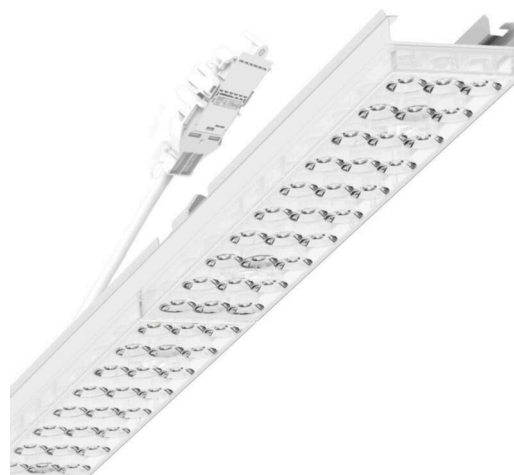

KARAKTERISTIEKEN

Bestelnummer	19435007040
EAN-nummer	4020863418503
CBS-code	94051190
Kenmerken	IP 20, Beschermingsklasse I, F, HACCP DIN10500/voedsel/IFS-toepassingsgerelateerde geschiktheid/BRC, Indoor, CE
Schokbestendigheidsgraad IK	IK03 (5°C bis 25°C)
Omgevingstemperatuur	ta 5°C naar 25°C
Garantieperiode	5 jaren
Overheidssubsidieprogramma's	BEG - federale subsidie voor efficiënte gebouwen (alleen geldig voor Duitsland)

ELEKTROTECHNIEK

Voorschakelapparaat	Elektronische driver noodlicht 3h (1 stuks)
Systeemprestaties	70W
Netspanning	230V/50Hz
Aardlekschakelaar(s) (inschakelstroom)	10 stuks/B10, 16 stuks/B16, 10 stuks/C10, 16 stuks/C16
Energie-efficiëntieklasse/Lichtbron	D

LICHTTECHNIEK

Uitvoering	LED, Kleurweergave/Lichtkleur CRI ≥ 80 / 4000K
Kleurtolerantie (MacAdam)	3SDCM
Fotobiologische veiligheid (Armatuur)	RG1
Nominale lichtstroom	10185lm
Nominale lichtstroom-Noodbedrijf	822lm
LED Levensduur	50000h L80/B10 (Tq 25°C)
Lichtopbrengst	146lm/W
Stralingshoek	80° (C0) / 80° (C90)
UGR dw./l.	19.7 / 19.8

MECHANIEK

Kleur behuizing	verkeerswit RAL 9016
Maten (LxBxH/DxH)	1531mm x 55mm x 37mm
Gewicht (netto)	2.3kg
Montagewijze	Montage draagrailsysteem, Lichtstructuur

Maten

L	1531 mm	Lengte
B	55 mm	Breedte
H	37 mm	Hoogte

DEEP-LINK

<https://www.regiolux.de/nl/article/19435007040>

Referentie	LED 10000lm 840
ηLB	100 %
Φ ↓/↑	98 % / 2 %
UGR dw./l.	19.7 / 19.8