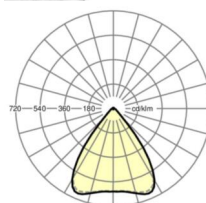

KARAKTERISTIEKEN

Bestelnummer	19435004180
EAN-nummer	4020863404230
CBS-code	94051190
Kenmerken	IP 20, Beschermingsklasse I, ENEC10 VDE, F, HACCP DIN10500/voedsel/IFS-toepassingsgerelateerde geschiktheid/BRC, Indoor, CE
Schokbestendigheidsgraad IK	IK03 (-20°C bis 25°C)
Omgevingstemperatuur	ta -20°C naar 25°C
Garantieperiode	5 jaren
Overheidssubsidieprogramma's	BEG - federale subsidie voor efficiënte gebouwen (alleen geldig voor Duitsland)

ELEKTROTECHNIEK

Voorschakelapparaat	Elektronische driver (1 stuks)
Systeemprestaties	70W
Netspanning	230V/50Hz
Aardleischakelaar(s) (inschakelstroom)	10 stuks/B10, 16 stuks/B16, 10 stuks/C10, 16 stuks/C16
Energie-efficiëntieklasse/Lichtbron	D

LICHTTECHNIEK

Uitvoering	LED, Kleurweergave/Lichtkleur CRI ≥ 80 / 6500K
Kleurtolerantie (MacAdam)	3SDCM
Fotobiologische veiligheid (Armatuur)	RG1
Nominale lichtstroom	9808lm
LED Levensduur	50000h L80/B10 (Tq 25°C)
Lichtopbrengst	141lm/W
Stralingshoek	80° (C0) / 80° (C90)
UGR dw./l.	19.5 / 19.7

MECHANIEK

Kleur behuizing	verkeerswit RAL 9016
Maten (LxBxH/DxH)	1531mm x 55mm x 37mm
Gewicht (netto)	2kg
Montagewijze	Montage draagrailsysteem, Lichtstructuur

Maten

L	1531 mm	Lengte
B	55 mm	Breedte
H	37 mm	Hoogte

DEEP-LINK

<https://www.regiolux.de/nl/article/19435004180>

Referentie
ηLB
Φ ↓/↑
UGR dw./l.

LED 10000lm 865
100 %
98 % / 2 %
19.5 / 19.7