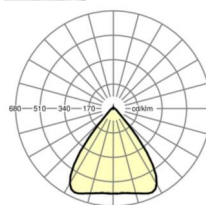

KARAKTERISTIEKEN

Bestelnummer	19435006130
EAN-nummer	4020863412242
CBS-code	94051190
Kenmerken	IP 20, Beschermingsklasse I, ENEC10 VDE, F, HACCP DIN10500/voedsel/IFS-toepassingsgerelateerde geschiktheid/BRC, Indoor, CE
Schokbestendigheidsgraad IK	IK03 (-20°C bis 25°C)
Omgevingstemperatuur	ta -20°C naar 25°C
Bijzondere eigenschappen	Ready for IoT
Garantieperiode	5 jaren
Overheidssubsidieprogramma's	BEG - federale subsidie voor efficiënte gebouwen (alleen geldig voor Duitsland)

ELEKTROTECHNIEK

Voorschakelapparaat	Elektronische driver DALI2 (1 stuks)
Systeemprestaties	68W
Netspanning	230V/50Hz
Energie-efficiëntieklasse/Lichtbron	C

LICHTTECHNIEK

Uitvoering	LED, Kleurweergave/Lichtkleur CRI ≥ 80 / 3000K
Kleurtolerantie (MacAdam)	3SDCM
Fotobiologische veiligheid (Armatuur)	RG1
Nominale lichtstroom	11290lm
LED Levensduur	50000h L80/B10 (Tq 25°C)
Lichtopbrengst	165lm/W
Stralingshoek	80° (C0) / 80° (C90)
UGR dw./l.	20.3 / 20.5

MECHANIEK

Kleur behuizing	verkeerswit RAL 9016
Maten (LxBxH/DxH)	1531mm x 55mm x 37mm
Gewicht (netto)	2kg
Montagewijze	Montage draagrailstelsysteem, Lichtstructuur

Maten

L	1531 mm	Lengte
B	55 mm	Breedte
H	37 mm	Hoogte

DEEP-LINK

<https://www.regiolux.de/nl/article/19435006130>

Referentie
ηLB
Φ ↓/↑
UGR dw./l.

LED 12000lm 830
100 %
98 % / 2 %
20.3 / 20.5