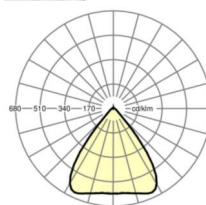

KARAKTERISTIEKEN

Bestelnummer	19435004130
EAN-nummer	4020863404360
CBS-code	94051190
Kenmerken	IP 20, Beschermingsklasse I, ENEC10 VDE, F, HACCP DIN10500/voedsel/IFS-toepassingsgerelateerde geschiktheid/BRC, Indoor, CE
Schokbestendigheidsgraad IK	IK03 (-20°C bis 25°C)
Omgevingstemperatuur	ta -20°C naar 25°C
Garantieperiode	5 jaren
Overheidssubsidieprogramma's	BEG - federale subsidie voor efficiënte gebouwen (alleen geldig voor Duitsland)

ELEKTROTECHNIEK

Voorschakelapparaat	Elektronische driver (1 stuks)
Systeemprestaties	68W
Netspanning	230V/50Hz
Aardleischakelaar(s) (inschakelstroom)	10 stuks/B10, 16 stuks/B16, 10 stuks/C10, 16 stuks/C16
Energie-efficiëntieklasse/Lichtbron	C

LICHTTECHNIEK

Uitvoering	LED, Kleurweergave/Lichtkleur CRI ≥ 80 / 3000K
Kleurtolerantie (MacAdam)	3SDCM
Fotobiologische veiligheid (Armatuur)	RG1
Nominale lichtstroom	11290lm
LED Levensduur	50000h L80/B10 (Tq 25°C)
Lichtopbrengst	165lm/W
Stralingshoek	80° (C0) / 80° (C90)
UGR dw./l.	20.3 / 20.5

MECHANIEK

Kleur behuizing	verkeerswit RAL 9016
Maten (LxBxH/DxH)	1531mm x 55mm x 37mm
Gewicht (netto)	2kg
Montagewijze	Montage draagrailsysteem, Lichtstructuur

Maten

L	1531 mm	Lengte
B	55 mm	Breedte
H	37 mm	Hoogte

DEEP-LINK

<https://www.regiolux.de/nl/article/19435004130>

Referentie
ηLB
Φ ↓/↑
UGR dw./l.

LED 12000lm 830
100 %
98 % / 2 %
20.3 / 20.5