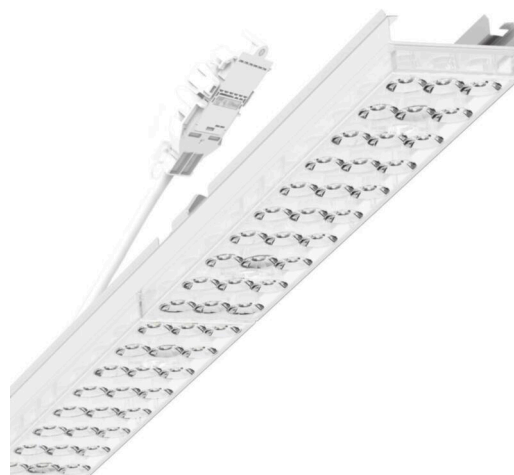

KARAKTERISTIEKEN

Bestelnummer	19435007060
EAN-nummer	4020863418527
CBS-code	94051190
Kenmerken	IP 20, Beschermingsklasse I, F, HACCP DIN10500/voedsel/IFS-toepassingsgerelateerde geschiktheid/BRC, Indoor, CE
Schokbestendigheidsgraad IK	IK03 (5°C bis 25°C)
Omgevingstemperatuur	ta 5°C naar 25°C
Garantieperiode	5 jaren
Overheidssubsidieprogramma's	BEG - federale subsidie voor efficiënte gebouwen (alleen geldig voor Duitsland)

ELEKTROTECHNIEK

Voorschakelapparaat	Elektronische driver noodlicht 3h (1 stuks)
Systeemprestaties	68W
Netspanning	230V/50Hz
Aardlekschakelaar(s) (inschakelstroom)	10 stuks/B10, 16 stuks/B16, 10 stuks/C10, 16 stuks/C16
Energie-efficiëntieklasse/Lichtbron	C

LICHTTECHNIEK

Uitvoering	LED, Kleurweergave/Lichtkleur CRI ≥ 80 / 4000K
Kleurtolerantie (MacAdam)	3SDCM
Fotobiologische veiligheid (Armatuur)	RG1
Nominale lichtstroom	11639lm
Nominale lichtstroom-Noodbedrijf	888lm
LED Levensduur	50000h L80/B10 (Tq 25°C)
Lichtopbrengst	170lm/W
Stralingshoek	80° (C0) / 80° (C90)
UGR dw./l.	20.4 / 20.6

MECHANIEK

Kleur behuizing	verkeerswit RAL 9016
Maten (LxBxH/DxH)	1531mm x 55mm x 37mm
Gewicht (netto)	2.3kg
Montagewijze	Montage draagrailsysteem, Lichtstructuur

Maten

L	1531 mm	Lengte
B	55 mm	Breedte
H	37 mm	Hoogte

DEEP-LINK

<https://www.regiolux.de/nl/article/19435007060>

Referentie	LED 12000lm 840
ηLB	100 %
Φ ↓/↑	98 % / 2 %
UGR dw./l.	20.4 / 20.6