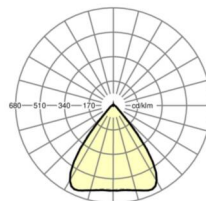

KARAKTERISTIEKEN

Bestelnummer	19435007060
EAN-nummer	4020863418527
CBS-code	94051190
Kenmerken	IP 20, Beschermingsklasse I, F, HACCP DIN10500/voedsel/IFS-toepassingsgerelateerde geschiktheid/BRC, Indoor, CE
Schokbestendigheidsgraad IK	IK03 (5°C bis 25°C)
Omgevingstemperatuur	ta 5°C naar 25°C
Garantieperiode	5 jaren
Overheidssubsidieprogramma's	BEG - federale subsidie voor efficiënte gebouwen (alleen geldig voor Duitsland)

ELEKTROTECHNIEK

Voorschakelapparaat	Elektronische driver noodlicht 3h (1 stuks)
Systeemprestaties	68W
Netspanning	230V/50Hz
Aardlekschakelaar(s) (inschakelstroom)	10 stuks/B10, 16 stuks/B16, 10 stuks/C10, 16 stuks/C16
Energie-efficiëntieklasse/Lichtbron	C

LICHTTECHNIEK

Uitvoering	LED, Kleurweergave/Lichtkleur CRI ≥ 80 / 4000K
Kleurtolerantie (MacAdam)	3SDCM
Fotobiologische veiligheid (Armatuur)	RG1
Nominale lichtstroom	11639lm
Nominale lichtstroom-Noodbedrijf	888lm
LED Levensduur	50000h L80/B10 (Tq 25°C)
Lichtopbrengst	170lm/W
Stralingshoek	80° (C0) / 80° (C90)
UGR dw./l.	20.4 / 20.6

MECHANIEK

Kleur behuizing	verkeerswit RAL 9016
Maten (LxBxH/DxH)	1531mm x 55mm x 37mm
Gewicht (netto)	2.3kg
Montagewijze	Montage draagrailsysteem, Lichtstructuur

Maten

L	1531 mm	Lengte
B	55 mm	Breedte
H	37 mm	Hoogte

DEEP-LINK

<https://www.regiolux.de/nl/article/19435007060>

Referentie	LED 12000lm 840
ηLB	100 %
Φ ↓/↑	98 % / 2 %
UGR dw./l.	20.4 / 20.6