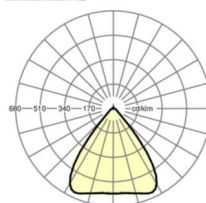

KARAKTERISTIEKEN

Bestelnummer	19435004060
EAN-nummer	4020863404513
CBS-code	94051190
Kenmerken	IP 20, Beschermingsklasse I, ENEC10 VDE, F, HACCP DIN10500/voedsel/IFS-toepassingsgerelateerde geschiktheid/BRC, Indoor, CE
Schokbestendigheidsgraad IK	IK03 (-20°C bis 25°C)
Omgevingstemperatuur	ta -20°C naar 25°C
Garantieperiode	5 jaren
Overheidssubsidieprogramma's	BEG - federale subsidie voor efficiënte gebouwen (alleen geldig voor Duitsland)

ELEKTROTECHNIEK

Voorschakelapparaat	Elektronische driver (1 stuks)
Systeemprestaties	68W
Netspanning	230V/50Hz
Aardleischakelaar(s) (inschakelstroom)	10 stuks/B10, 16 stuks/B16, 10 stuks/C10, 16 stuks/C16
Energie-efficiëntieklasse/Lichtbron	C

LICHTTECHNIEK

Uitvoering	LED, Kleurweergave/Lichtkleur CRI ≥ 80 / 4000K
Kleurtolerantie (MacAdam)	3SDCM
Fotobiologische veiligheid (Armatuur)	RG1
Nominale lichtstroom	11639lm
LED Levensduur	50000h L80/B10 (Tq 25°C)
Lichtopbrengst	170lm/W
Stralingshoek	80° (C0) / 80° (C90)
UGR dw./l.	20.4 / 20.6

MECHANIEK

Kleur behuizing	verkeerswit RAL 9016
Maten (LxBxH/DxH)	1531mm x 55mm x 37mm
Gewicht (netto)	2kg
Montagewijze	Montage draagrailsysteem, Lichtstructuur

Maten

L	1531 mm	Lengte
B	55 mm	Breedte
H	37 mm	Hoogte

DEEP-LINK

<https://www.regiolux.de/nl/article/19435004060>

Referentie	LED 12000lm 840
ηLB	100 %
Φ ↓/↑	98 % / 2 %
UGR dw./l.	20.4 / 20.6