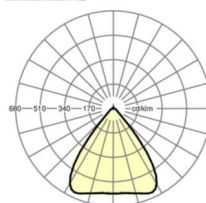

KARAKTERISTIEKEN

Bestelnummer	19435004200
EAN-nummer	4020863404216
CBS-code	94051190
Kenmerken	IP 20, Beschermingsklasse I, ENEC10 VDE, F, HACCP DIN10500/voedsel/IFS-toepassingsgerelateerde geschiktheid/BRC, Indoor, CE
Schokbestendigheidsgraad IK	IK03 (-20°C bis 25°C)
Omgevingstemperatuur	ta -20°C naar 25°C
Garantieperiode	5 jaren
Overheidssubsidieprogramma's	BEG - federale subsidie voor efficiënte gebouwen (alleen geldig voor Duitsland)

ELEKTROTECHNIEK

Voorschakelapparaat	Elektronische driver (1 stuks)
Systeemprestaties	68W
Netspanning	230V/50Hz
Aardleischakelaar(s) (inschakelstroom)	10 stuks/B10, 16 stuks/B16, 10 stuks/C10, 16 stuks/C16
Energie-efficiëntieklasse/Lichtbron	C

LICHTTECHNIEK

Uitvoering	LED, Kleurweergave/Lichtkleur CRI ≥ 80 / 6500K
Kleurtolerantie (MacAdam)	3SDCM
Fotobiologische veiligheid (Armatuur)	RG1
Nominale lichtstroom	11418lm
LED Levensduur	50000h L80/B10 (Tq 25°C)
Lichtopbrengst	167lm/W
Stralingshoek	80° (C0) / 80° (C90)
UGR dw./l.	20.3 / 20.6

MECHANIEK

Kleur behuizing	verkeerswit RAL 9016
Maten (LxBxH/DxH)	1531mm x 55mm x 37mm
Gewicht (netto)	2kg
Montagewijze	Montage draagrailsysteem, Lichtstructuur

Maten

L	1531 mm	Lengte
B	55 mm	Breedte
H	37 mm	Hoogte

DEEP-LINK

<https://www.regiolux.de/nl/article/19435004200>

Referentie
η_{LB}
Φ ↓/↑
UGR dw./l.

LED 12000lm 865
100 %
98 % / 2 %
20.3 / 20.6