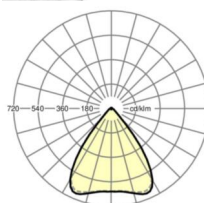

KARAKTERISTIEKEN

Bestelnummer	19435006084
EAN-nummer	4020863412341
CBS-code	94051190
Kenmerken	IP 20, Beschermingsklasse I, BAP 65° < 3000, ENEC10 VDE, F, HACCP DIN10500/voedsel/IFS-toepassingsgerelateerde geschiktheid/BRC, Indoor, CE
Schokbestendigheidsgraad IK	IK03 (-20°C bis 45°C)
Omgevingstemperatuur	ta -20°C naar 45°C
Bijzondere eigenschappen	Ready for IoT
Garantieperiode	5 jaren
Overheidssubsidieprogramma's	BEG - federale subsidie voor efficiënte gebouwen (alleen geldig voor Duitsland)

ELEKTROTECHNIEK

Voorschakelapparaat	Elektronische driver DALI2 (1 stuks)
Systeemprestaties	26W
Netspanning	230V/50Hz
Aardleeschakelaar(s) (inschakelstroom)	20 stuks/B10, 32 stuks/B16, 33 stuks/C10, 53 stuks/C16
Energie-efficiëntieklasse/Lichtbron	E

LICHTTECHNIEK

Uitvoering	LED, Kleurweergave/Lichtkleur CRI ≥ 80 / 3000K
Kleurtolerantie (MacAdam)	3SDCM
Fotobiologische veiligheid (Armatuur)	RG1
Nominale lichtstroom	4083lm
LED Levensduur	50000h L80/B10 (Tq 45°C)
Lichtopbrengst	159lm/W
Stralingshoek	80° (C0) / 80° (C90)
UGR dw./l.	16.5 / 16.7

MECHANIEK

Kleur behuizing	zwart RAL 9005
Maten (LxBxH/DxH)	1531mm x 55mm x 37mm
Gewicht (netto)	2kg
Montagewijze	Montage draagrailsysteem, Lichtstructuur

Maten

L	1531 mm	Lengte
B	55 mm	Breedte
H	37 mm	Hoogte

DEEP-LINK

<https://www.regiolux.de/nl/article/19435006084>