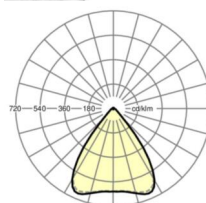

KARAKTERISTIEKEN

Bestelnummer	19435006080
EAN-nummer	4020863412358
CBS-code	94051190
Kenmerken	IP 20, Beschermingsklasse I, BAP 65° < 3000, ENEC10 VDE, F, HACCP DIN10500/voedsel/IFS-toepassingsgerelateerde geschiktheid/BRC, Indoor, CE
Schokbestendigheidsgraad IK	IK03 (-20°C bis 45°C)
Omgevingstemperatuur	ta -20°C naar 45°C
Bijzondere eigenschappen	Ready for IoT
Garantieperiode	5 jaren
Overheidssubsidieprogramma's	BEG - federale subsidie voor efficiënte gebouwen (alleen geldig voor Duitsland)

ELEKTROTECHNIEK

Voorschakelapparaat	Elektronische driver DALI2 (1 stuk)
Systeemprestaties	26W
Netspanning	230V/50Hz
Aardleeschakelaar(s) (inschakelstroom)	20 stuks/B10, 32 stuks/B16, 33 stuks/C10, 53 stuks/C16
Energie-efficiëntieklasse/Lichtbron	E

LICHTTECHNIEK

Uitvoering	LED, Kleurweergave/Lichtkleur CRI ≥ 80 / 3000K
Kleurtolerantie (MacAdam)	3SDCM
Fotobiologische veiligheid (Armatuur)	RG1
Nominale lichtstroom	4083lm
LED Levensduur	50000h L80/B10 (Tq 45°C)
Lichtopbrengst	159lm/W
Stralingshoek	80° (C0) / 80° (C90)
UGR dw./l.	16.5 / 16.7

MECHANIEK

Kleur behuizing	verkeerswit RAL 9016
Maten (LxBxH/DxH)	1531mm x 55mm x 37mm
Gewicht (netto)	2kg
Montagewijze	Montage draagrailsysteem, Lichtstructuur

Maten

L	1531 mm	Lengte
B	55 mm	Breedte
H	37 mm	Hoogte

DEEP-LINK

<https://www.regiolux.de/nl/article/19435006080>