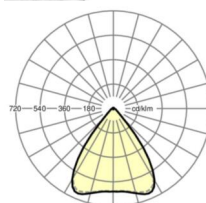

KARAKTERISTIEKEN

Bestelnummer	19435004085
EAN-nummer	4020863404452
CBS-code	94051190
Kenmerken	IP 20, Beschermingsklasse I, BAP 65° < 3000, ENEC10 VDE, F, HACCP DIN10500/voedsel/IFS-toepassingsgerelateerde geschiktheid/BRC, Indoor, CE
Schokbestendigheidsgraad IK	IK03 (-20°C bis 45°C)
Omgevingstemperatuur	ta -20°C naar 45°C
Garantieperiode	5 jaren
Overheidssubsidieprogramma's	BEG - federale subsidie voor efficiënte gebouwen (alleen geldig voor Duitsland)

ELEKTROTECHNIEK

Voorschakelapparaat	Elektronische driver (1 stuks)
Systeemprestaties	26W
Netspanning	230V/50Hz
Energie-efficiëntieklasse/Lichtbron	E

LICHTTECHNIEK

Uitvoering	LED, Kleurweergave/Lichtkleur CRI ≥ 80 / 3000K
Kleurtolerantie (MacAdam)	3SDCM
Fotobiologische veiligheid (Armatuur)	RG1
Nominale lichtstroom	4083lm
LED Levensduur	50000h L80/B10 (Tq 45°C)
Lichtopbrengst	159lm/W
Stralingshoek	80° (C0) / 80° (C90)
UGR dw./l.	16.5 / 16.7

MECHANIEK

Kleur behuizing	zilvergrijs/wit aluminium RAL 9006/
Maten (LxBxH/DxH)	1531mm x 55mm x 37mm
Gewicht (netto)	2kg
Montagewijze	Montage draagrailsysteem, Lichtstructuur

Maten

L	1531 mm	Lengte
B	55 mm	Breedte
H	37 mm	Hoogte

DEEP-LINK

<https://www.regiolux.de/nl/article/19435004085>