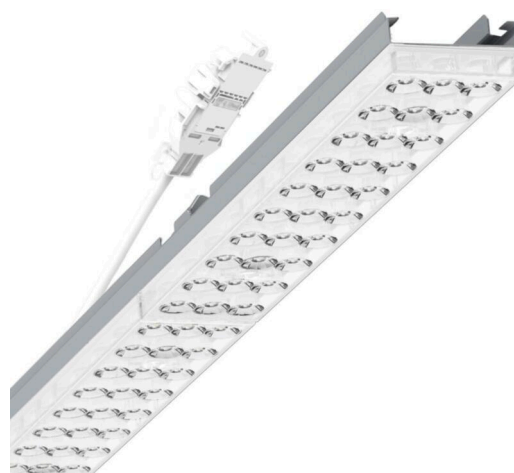

Armatuurunit variabel - Individual.Lens.Optic - direct diep-/breedstralend - visueel doorlopend

Armatuurunit van verzinkt, geprofileerd plaatstaal, oppervlak gecoat met polyesterhars. Gereedschapsloze bevestiging met in het design geïntegreerde druksluitingen waarborgt bescherming tegen diefstal en demontage. Variabel positioneerbaar in de draagrail. Kleur behuizing zilvergrijs/wit aluminium RAL 9006; Lichtverdeling direct diep-breedstralend via Individual.Lens.Optic van PMMA-kunststof. De individuele lensoptiek zorgt voor hoog montagegemak en is onderhoudsvriendelijk door het gemakkelijk te reinigen oppervlak. Het ritme van de 3-rijige individuele lensoptelling is binnen en over de armatuurunits perfect gecoördineerd en zorgt voor een homogene uitstraling in het pand. Elektrische aansluiting via aansluitkabel 1 m voor variabele positionering van de armatuurunit in de lichtband met 3-polig snelmontage-stekkerdeel met vrije fasevoorkeuze. Ze zijn vervangbaar, maken modernisering mogelijk en verlengen de levensduur van het gehele systeem op een toekomstbestendige manier.

MECHANIEK

Kleur behuizing	zilvergrijs/wit aluminium RAL 9006/
Maten (LxBxH/DxH)	1531mm x 55mm x 37mm
Gewicht (netto)	2kg
Montagewijze	Montage draagrailsysteem, Lichtstructuur

Maten

L	1531 mm	Lengte
B	55 mm	Breedte
H	37 mm	Hoogte

DEEP-LINK

<https://www.regiolux.de/nl/article/19435004085>

Referentie	LED 4000lm 830
ηLB	100 %
Φ ↓/↑	98 % / 2 %
UGR dw./l.	16.5 / 16.7
BAP	65° < 3000cd/m²