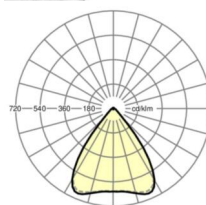

KARAKTERISTIEKEN

Bestelnummer	19435004084
EAN-nummer	4020863404469
CBS-code	94051190
Kenmerken	IP 20, Beschermingsklasse I, BAP 65° < 3000, ENEC10 VDE, F, HACCP DIN10500/voedsel/IFS-toepassingsgerelateerde geschiktheid/BRC, Indoor, CE
Schokbestendigheidsgraad IK	IK03 (-20°C bis 45°C)
Omgevingstemperatuur	ta -20°C naar 45°C
Garantieperiode	5 jaren
Overheidssubsidieprogramma's	BEG - federale subsidie voor efficiënte gebouwen (alleen geldig voor Duitsland)

ELEKTROTECHNIEK

Voorschakelapparaat	Elektronische driver (1 stuks)
Systeemprestaties	26W
Netspanning	230V/50Hz
Energie-efficiëntieklasse/Lichtbron	E

LICHTTECHNIEK

Uitvoering	LED, Kleurweergave/Lichtkleur CRI ≥ 80 / 3000K
Kleurtolerantie (MacAdam)	3SDCM
Fotobiologische veiligheid (Armatuur)	RG1
Nominale lichtstroom	4083lm
LED Levensduur	50000h L80/B10 (Tq 45°C)
Lichtopbrengst	159lm/W
Stralingshoek	80° (C0) / 80° (C90)
UGR dw./l.	16.5 / 16.7

MECHANIEK

Kleur behuizing	zwart RAL 9005
Maten (LxBxH/DxH)	1531mm x 55mm x 37mm
Gewicht (netto)	2kg
Montagewijze	Montage draagrailsysteem, Lichtstructuur

Maten

L	1531 mm	Lengte
B	55 mm	Breedte
H	37 mm	Hoogte

DEEP-LINK

<https://www.regiolux.de/nl/article/19435004084>