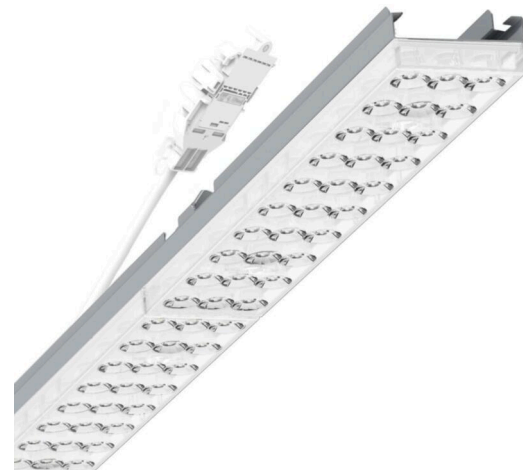

Armatuurunit variabel - Individual.Lens.Optic - direct diep-/breedstralend - visueel doorlopend

Armatuurunit van verzinkt, geprofileerd plaatstaal, oppervlak gecoat met polyesterhars. Gereedschapsloze bevestiging met in het design geïntegreerde druksluitingen waarborgt bescherming tegen diefstal en demontage. Variabel positioneerbaar in de draagrail. Kleur behuizing zilvergrijs/wit aluminium RAL 9006; Lichtverdeling direct diep-breedstralend via Individual.Lens.Optic van PMMA-kunststof. De individuele lensoptiek zorgt voor hoog montagegemak en is onderhoudsvriendelijk door het gemakkelijk te reinigen oppervlak. Het ritme van de 3-rijige individuele lensopstelling is binnen en over de armatuurunits perfect gecoördineerd en zorgt voor een homogene uitstraling in het pand. Elektrische aansluiting via aansluitkabel 1 m voor variabele positionering van de armatuurunit in de lichtband met 5-polig snelmontage-stekkerdeel met vrije fasevoorzeker. Ze zijn vervangbaar, maken modernisering mogelijk en verlengen de levensduur van het gehele systeem op een toekomstbestendige manier.

MECHANIEK

Kleur behuizing	zilvergrijs/wit aluminium RAL 9006/
Maten (LxBxH/DxH)	1531mm x 55mm x 37mm
Gewicht (netto)	2kg
Montagewijze	Montage draagrailsysteem, Lichtstructuur

Maten

L	1531 mm	Lengte
B	55 mm	Breedte
H	37 mm	Hoogte

DEEP-LINK

<https://www.regiolux.de/nl/article/19435006015>

Referentie	LED 4000lm 840
ηLB	100 %
Φ ↓/↑	98 % / 2 %
UGR dw./l.	16.7 / 16.9
BAP	65° < 3000cd/m²