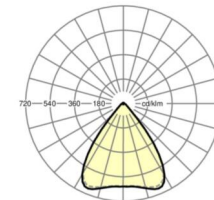

KARAKTERISTIEKEN

Bestelnummer	19435006015
EAN-nummer	4020863412488
CBS-code	94051190
Kenmerken	IP 20, Beschermingsklasse I, BAP 65° < 3000, ENEC10 VDE, F, HACCP DIN10500/voedsel/IFS-toepassingsgerelateerde geschiktheid/BRC, Indoor, CE
Schokbestendigheidsgraad IK	IK03 (-20°C bis 45°C)
Omgevingstemperatuur	ta -20°C naar 45°C
Bijzondere eigenschappen	Ready for IoT
Garantieperiode	5 jaren
Overheidssubsidieprogramma's	BEG - federale subsidie voor efficiënte gebouwen (alleen geldig voor Duitsland)

ELEKTROTECHNIEK

Voorschakelapparaat	Elektronische driver DALI2 (1 stuks)
Systeemprestaties	26W
Netspanning	230V/50Hz
Aardleeschakelaar(s) (inschakelstroom)	13 stuks/B10, 21 stuks/B16, 21 stuks/C10, 35 stuks/C16
Energie-efficiëntieklasse/Lichtbron	D

LICHTTECHNIEK

Uitvoering	LED, Kleurweergave/Lichtkleur CRI ≥ 80 / 4000K
Kleurtolerantie (MacAdam)	3SDCM
Fotobiologische veiligheid (Armatuur)	RG1
Nominale lichtstroom	4386lm
LED Levensduur	50000h L80/B10 (Tq 45°C)
Lichtopbrengst	171lm/W
Stralingshoek	80° (C0) / 80° (C90)
UGR dw./l.	16.7 / 16.9

MECHANIEK

Kleur behuizing	zilvergrijs/wit aluminium RAL 9006/
Maten (LxBxH/DxH)	1531mm x 55mm x 37mm
Gewicht (netto)	2kg
Montagewijze	Montage draagrailsysteem, Lichtstructuur

Maten

L	1531 mm	Lengte
B	55 mm	Breedte
H	37 mm	Hoogte

DEEP-LINK

<https://www.regiolux.de/nl/article/19435006015>