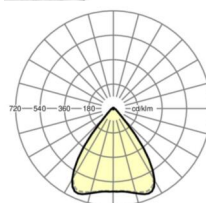

KARAKTERISTIEKEN

Bestelnummer	19435006014
EAN-nummer	4020863412495
CBS-code	94051190
Kenmerken	IP 20, Beschermingsklasse I, BAP 65° < 3000, ENEC10 VDE, F, HACCP DIN10500/voedsel/IFS-toepassingsgerelateerde geschiktheid/BRC, Indoor, CE
Schokbestendigheidsgraad IK	IK03 (-20°C bis 45°C)
Omgevingstemperatuur	ta -20°C naar 45°C
Bijzondere eigenschappen	Ready for IoT
Garantieperiode	5 jaren
Overheidssubsidieprogramma's	BEG - federale subsidie voor efficiënte gebouwen (alleen geldig voor Duitsland)

ELEKTROTECHNIEK

Voorschakelapparaat	Elektronische driver DALI2 (1 stuk)
Systeemprestaties	26W
Netspanning	230V/50Hz
Aardleeschakelaar(s) (inschakelstroom)	13 stuks/B10, 21 stuks/B16, 21 stuks/C10, 35 stuks/C16
Energie-efficiëntieklasse/Lichtbron	D

LICHTTECHNIEK

Uitvoering	LED, Kleurweergave/Lichtkleur CRI ≥ 80 / 4000K
Kleurtolerantie (MacAdam)	3SDCM
Fotobiologische veiligheid (Armatuur)	RG1
Nominale lichtstroom	4386lm
LED Levensduur	50000h L80/B10 (Tq 45°C)
Lichtopbrengst	171lm/W
Stralingshoek	80° (C0) / 80° (C90)
UGR dw./l.	16.7 / 16.9

MECHANIEK

Kleur behuizing	zwart RAL 9005
Maten (LxBxH/DxH)	1531mm x 55mm x 37mm
Gewicht (netto)	2kg
Montagewijze	Montage draagrailsysteem, Lichtstructuur

Maten

L	1531 mm	Lengte
B	55 mm	Breedte
H	37 mm	Hoogte

DEEP-LINK

<https://www.regiolux.de/nl/article/19435006014>