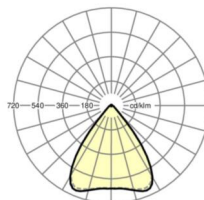

KARAKTERISTIEKEN

Bestelnummer	19435006010
EAN-nummer	4020863412501
CBS-code	94051190
Kenmerken	IP 20, Beschermingsklasse I, BAP 65° < 3000, ENEC10 VDE, F, HACCP DIN10500/voedsel/IFS-toepassingsgerelateerde geschiktheid/BRC, Indoor, CE
Schokbestendigheidsgraad IK	IK03 (-20°C bis 45°C)
Omgevingstemperatuur	ta -20°C naar 45°C
Bijzondere eigenschappen	Ready for IoT
Garantieperiode	5 jaren
Overheidssubsidieprogramma's	BEG - federale subsidie voor efficiënte gebouwen (alleen geldig voor Duitsland)

ELEKTROTECHNIEK

Voorschakelapparaat	Elektronische driver DALI2 (1 stuk)
Systeemprestaties	26W
Netspanning	230V/50Hz
Aardleischakelaar(s) (inschakelstroom)	13 stuks/B10, 21 stuks/B16, 21 stuks/C10, 35 stuks/C16
Energie-efficiëntieklasse/Lichtbron	D

LICHTTECHNIEK

Uitvoering	LED, Kleurweergave/Lichtkleur CRI ≥ 80 / 4000K
Kleurtolerantie (MacAdam)	3SDCM
Fotobiologische veiligheid (Armatuur)	RG1
Nominale lichtstroom	4386lm
LED Levensduur	50000h L80/B10 (Tq 45°C)
Lichtopbrengst	171lm/W
Stralingshoek	80° (C0) / 80° (C90)
UGR dw./l.	16.7 / 16.9

MECHANIEK

Kleur behuizing	verkeerswit RAL 9016
Maten (LxBxH/DxH)	1531mm x 55mm x 37mm
Gewicht (netto)	2kg
Montagewijze	Montage draagrailsysteem, Lichtstructuur

Maten

L	1531 mm	Lengte
B	55 mm	Breedte
H	37 mm	Hoogte

DEEP-LINK

<https://www.regiolux.de/nl/article/19435006010>