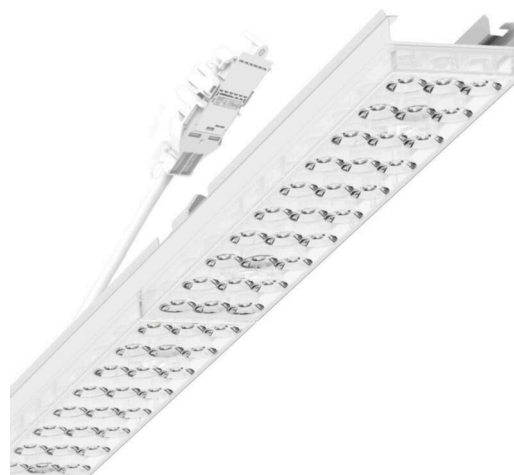

KARAKTERISTIEKEN

Bestelnummer	19435007010
EAN-nummer	4020863418473
CBS-code	94051190
Kenmerken	IP 20, Beschermingsklasse I, BAP 65° < 3000, F, HACCP DIN10500/voedsel/IFS-toepassingsgerelateerde geschiktheid/BRC, Indoor, CE
Schokbestendigheidsgraad IK	IK03 (5°C bis 25°C)
Omgevingstemperatuur	ta 5°C naar 25°C
Garantieperiode	5 jaren
Overheidssubsidieprogramma's	BEG - federale subsidie voor efficiënte gebouwen (alleen geldig voor Duitsland)

ELEKTROTECHNIEK

Voorschakelapparaat	Elektronische driver noodlicht 3h (1 stuk)
Systeemprestaties	26W
Netspanning	230V/50Hz
Energie-efficiëntieklasse/Lichtbron	D

LICHTTECHNIEK

Uitvoering	LED, Kleurweergave/Lichtkleur CRI ≥ 80 / 4000K
Kleurtolerantie (MacAdam)	3SDCM
Fotobiologische veiligheid (Armatuur)	RG1
Nominale lichtstroom	4386lm
Nominale lichtstroom-Noodbedrijf	822lm
LED Levensduur	50000h L80/B10 (Tq 25°C)
Lichtopbrengst	171lm/W
Stralingshoek	80° (C0) / 80° (C90)
UGR dw./l.	16.7 / 16.9

MECHANIEK

Kleur behuizing	verkeerswit RAL 9016
Maten (LxBxH/DxH)	1531mm x 55mm x 37mm
Gewicht (netto)	2.3kg
Montagewijze	Montage draagrailsysteem, Lichtstructuur

Maten

L	1531 mm	Lengte
B	55 mm	Breedte
H	37 mm	Hoogte

DEEP-LINK

<https://www.regiolux.de/nl/article/19435007010>

Referentie	LED 4000lm 840
ηLB	100 %
Φ ↓/↑	98 % / 2 %
UGR dw./l.	16.7 / 16.9
BAP	65° < 3000cd/m²