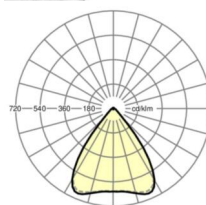

KARAKTERISTIEKEN

Bestelnummer	19435004014
EAN-nummer	4020863404612
CBS-code	94051190
Kenmerken	IP 20, Beschermingsklasse I, BAP 65° < 3000, ENEC10 VDE, F, HACCP DIN10500/voedsel/IFS-toepassingsgerelateerde geschiktheid/BRC, Indoor, CE
Schokbestendigheidsgraad IK	IK03 (-20°C bis 45°C)
Omgevingstemperatuur	ta -20°C naar 45°C
Garantieperiode	5 jaren
Overheidssubsidieprogramma's	BEG - federale subsidie voor efficiënte gebouwen (alleen geldig voor Duitsland)

ELEKTROTECHNIEK

Voorschakelapparaat	Elektronische driver (1 stuks)
Systeemprestaties	26W
Netspanning	230V/50Hz
Energie-efficiëntieklasse/Lichtbron	D

LICHTTECHNIEK

Uitvoering	LED, Kleurweergave/Lichtkleur CRI ≥ 80 / 4000K
Kleurtolerantie (MacAdam)	3SDCM
Fotobiologische veiligheid (Armatuur)	RG1
Nominale lichtstroom	4386lm
LED Levensduur	50000h L80/B10 (Tq 45°C)
Lichtopbrengst	171lm/W
Stralingshoek	80° (C0) / 80° (C90)
UGR dw./l.	16.7 / 16.9

MECHANIEK

Kleur behuizing	zwart RAL 9005
Maten (LxBxH/DxH)	1531mm x 55mm x 37mm
Gewicht (netto)	2kg
Montagewijze	Montage draagrailsysteem, Lichtstructuur

Maten

L	1531 mm	Lengte
B	55 mm	Breedte
H	37 mm	Hoogte

DEEP-LINK

<https://www.regiolux.de/nl/article/19435004014>