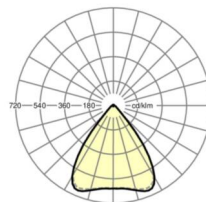

KARAKTERISTIEKEN

Bestelnummer	19435006155
EAN-nummer	4020863412181
CBS-code	94051190
Kenmerken	IP 20, Beschermingsklasse I, BAP 65° < 3000, ENEC10 VDE, F, HACCP DIN10500/voedsel/IFS-toepassingsgerelateerde geschiktheid/BRC, Indoor, CE
Schokbestendigheidsgraad IK	IK03 (-20°C bis 45°C)
Omgevingstemperatuur	ta -20°C naar 45°C
Bijzondere eigenschappen	Ready for IoT
Garantieperiode	5 jaren
Overheidssubsidieprogramma's	BEG - federale subsidie voor efficiënte gebouwen (alleen geldig voor Duitsland)

ELEKTROTECHNIEK

Voorschakelapparaat	Elektronische driver DALI2 (1 stuks)
Systeemprestaties	26W
Netspanning	230V/50Hz
Aardleeschakelaar(s) (inschakelstroom)	20 stuks/B10, 32 stuks/B16, 33 stuks/C10, 53 stuks/C16
Energie-efficiëntieklasse/Lichtbron	D

LICHTTECHNIEK

Uitvoering	LED, Kleurweergave/Lichtkleur CRI ≥ 80 / 6500K
Kleurtolerantie (MacAdam)	3SDCM
Fotobiologische veiligheid (Armatuur)	RG1
Nominale lichtstroom	4224lm
LED Levensduur	50000h L80/B10 (Tq 45°C)
Lichtopbrengst	164lm/W
Stralingshoek	80° (C0) / 80° (C90)
UGR dw./l.	16.6 / 16.8

MECHANIEK

Kleur behuizing	zilvergrijs/wit aluminium RAL 9006/
Maten (LxBxH/DxH)	1531mm x 55mm x 37mm
Gewicht (netto)	2kg
Montagewijze	Montage draagrailsysteem, Lichtstructuur

Maten

L	1531 mm	Lengte
B	55 mm	Breedte
H	37 mm	Hoogte

DEEP-LINK

<https://www.regiolux.de/nl/article/19435006155>