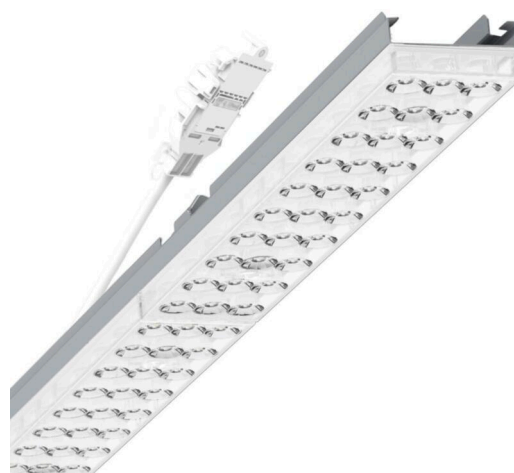

KARAKTERISTIEKEN

Bestelnummer	19435006155
EAN-nummer	4020863412181
CBS-code	94051190
Kenmerken	IP 20, Beschermingsklasse I, BAP 65° < 3000, ENEC10 VDE, F, HACCP DIN10500/voedsel/IFS-toepassingsgerelateerde geschiktheid/BRC, Indoor, CE
Schokbestendigheidsgraad IK	IK03 (-20°C bis 45°C)
Omgevingstemperatuur	ta -20°C naar 45°C
Bijzondere eigenschappen	Ready for IoT
Garantieperiode	5 jaren
Overheidssubsidieprogramma's	BEG - federale subsidie voor efficiënte gebouwen (alleen geldig voor Duitsland)

ELEKTROTECHNIEK

Voorschakelapparaat	Elektronische driver DALI2 (1 stuks)
Systeemprestaties	26W
Netspanning	230V/50Hz
Aardleeschakelaar(s) (inschakelstroom)	20 stuks/B10, 32 stuks/B16, 33 stuks/C10, 53 stuks/C16
Energie-efficiëntieklasse/Lichtbron	D

LICHTTECHNIEK

Uitvoering	LED, Kleurweergave/Lichtkleur CRI ≥ 80 / 6500K
Kleurtolerantie (MacAdam)	3SDCM
Fotobiologische veiligheid (Armatuur)	RG1
Nominale lichtstroom	4224lm
LED Levensduur	50000h L80/B10 (Tq 45°C)
Lichtopbrengst	164lm/W
Stralingshoek	80° (C0) / 80° (C90)
UGR dw./l.	16.6 / 16.8

MECHANIEK

Kleur behuizing	zilvergrijs/wit aluminium RAL 9006/
Maten (LxBxH/DxH)	1531mm x 55mm x 37mm
Gewicht (netto)	2kg
Montagewijze	Montage draagrailsysteem, Lichtstructuur

Maten

L	1531 mm	Lengte
B	55 mm	Breedte
H	37 mm	Hoogte

DEEP-LINK

<https://www.regiolux.de/nl/article/19435006155>

Referentie	LED 4000lm 865
ηLB	100 %
Φ ↓/↑	98 % / 2 %
UGR dw./l.	16.6 / 16.8
BAP	65° < 3000cd/m²