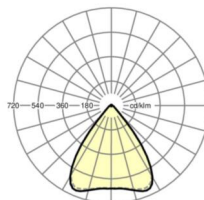

KARAKTERISTIEKEN

Bestelnummer	19435006140
EAN-nummer	4020863412235
CBS-code	94051190
Kenmerken	IP 20, Beschermingsklasse I, BAP 65° < 3000, ENEC10 VDE, F, HACCP DIN10500/voedsel/IFS-toepassingsgerelateerde geschiktheid/BRC, Indoor, CE
Schokbestendigheidsgraad IK	IK03 (-20°C bis 40°C)
Omgevingstemperatuur	ta -20°C naar 40°C
Bijzondere eigenschappen	Ready for IoT
Garantieperiode	5 jaren
Overheidssubsidieprogramma's	BEG - federale subsidie voor efficiënte gebouwen (alleen geldig voor Duitsland)

ELEKTROTECHNIEK

Voorschakelapparaat	Elektronische driver DALI2 (1 stuks)
Systeemprestaties	33W
Netspanning	230V/50Hz
Aardleischakelaar(s) (inschakelstroom)	13 stuks/B10, 21 stuks/B16, 21 stuks/C10, 35 stuks/C16
Energie-efficiëntieklasse/Lichtbron	E

LICHTTECHNIEK

Uitvoering	LED, Kleurweergave/Lichtkleur CRI ≥ 80 / 3000K
Kleurtolerantie (MacAdam)	3SDCM
Fotobiologische veiligheid (Armatuur)	RG1
Nominale lichtstroom	5130lm
LED Levensduur	50000h L80/B10 (Tq 40°C)
Lichtopbrengst	154lm/W
Stralingshoek	80° (C0) / 80° (C90)
UGR dw./l.	17.3 / 17.5

MECHANIEK

Kleur behuizing	zwart RAL 9005
Maten (LxBxH/DxH)	1531mm x 55mm x 37mm
Gewicht (netto)	2kg
Montagewijze	Montage draagrailsysteem, Lichtstructuur

Maten

L	1531 mm	Lengte
B	55 mm	Breedte
H	37 mm	Hoogte

DEEP-LINK

<https://www.regiolux.de/nl/article/19435006140>