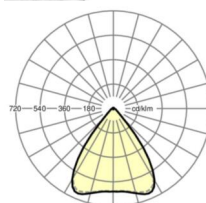

KARAKTERISTIEKEN

Bestelnummer	19435004144
EAN-nummer	4020863404346
CBS-code	94051190
Kenmerken	IP 20, Beschermingsklasse I, BAP 65° < 3000, ENEC10 VDE, F, HACCP DIN10500/voedsel/IFS-toepassingsgerelateerde geschiktheid/BRC, Indoor, CE
Schokbestendigheidsgraad IK	IK03 (-20°C bis 40°C)
Omgevingstemperatuur	ta -20°C naar 40°C
Garantieperiode	5 jaren
Overheidssubsidieprogramma's	BEG - federale subsidie voor efficiënte gebouwen (alleen geldig voor Duitsland)

ELEKTROTECHNIEK

Voorschakelapparaat	Elektronische driver (1 stuks)
Systeemprestaties	33W
Netspanning	230V/50Hz
Aardlekschakelaar(s) (inschakelstroom)	16 stuks/B10, 26 stuks/B16, 27 stuks/C10, 44 stuks/C16
Energie-efficiëntieklasse/Lichtbron	E

LICHTTECHNIEK

Uitvoering	LED, Kleurweergave/Lichtkleur CRI ≥ 80 / 3000K
Kleurtolerantie (MacAdam)	3SDCM
Fotobiologische veiligheid (Armatuur)	RG1
Nominale lichtstroom	5130lm
LED Levensduur	50000h L80/B10 (Tq 40°C)
Lichtopbrengst	154lm/W
Stralingshoek	80° (C0) / 80° (C90)
UGR dw./l.	17.3 / 17.5

MECHANIEK

Kleur behuizing	zwart RAL 9005
Maten (LxBxH/DxH)	1531mm x 55mm x 37mm
Gewicht (netto)	2kg
Montagewijze	Montage draagrailstelsysteem, Lichtstructuur

Maten

L	1531 mm	Lengte
B	55 mm	Breedte
H	37 mm	Hoogte

DEEP-LINK

<https://www.regiolux.de/nl/article/19435004144>