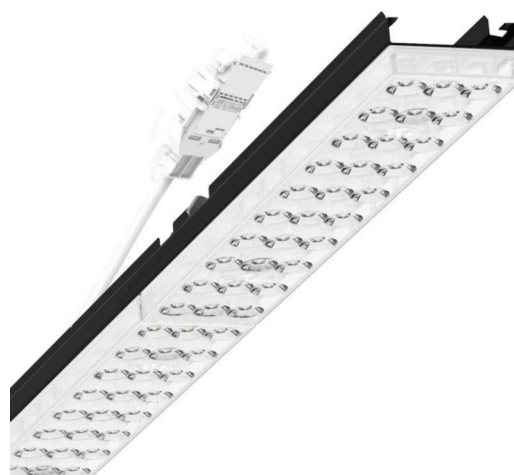

KARAKTERISTIEKEN

Bestelnummer	19435004144
EAN-nummer	4020863404346
CBS-code	94051190
Kenmerken	IP 20, Beschermingsklasse I, BAP 65° < 3000, ENEC10 VDE, F, HACCP DIN10500/voedsel/IFS-toepassingsgerelateerde geschiktheid/BRC, Indoor, CE
Schokbestendigheidsgraad IK	IK03 (-20°C bis 40°C)
Omgevingstemperatuur	ta -20°C naar 40°C
Garantieperiode	5 jaren
Overheidssubsidieprogramma's	BEG - federale subsidie voor efficiënte gebouwen (alleen geldig voor Duitsland)

ELEKTROTECHNIEK

Voorschakelapparaat	Elektronische driver (1 stuks)
Systeemprestaties	33W
Netspanning	230V/50Hz
Aardlekschakelaar(s) (inschakelstroom)	16 stuks/B10, 26 stuks/B16, 27 stuks/C10, 44 stuks/C16
Energie-efficiëntieklasse/Lichtbron	E

LICHTTECHNIEK

Uitvoering	LED, Kleurweergave/Lichtkleur CRI ≥ 80 / 3000K
Kleurtolerantie (MacAdam)	3SDCM
Fotobiologische veiligheid (Armatuur)	RG1
Nominale lichtstroom	5130lm
LED Levensduur	50000h L80/B10 (Tq 40°C)
Lichtopbrengst	154lm/W
Stralingshoek	80° (C0) / 80° (C90)
UGR dw./l.	17.3 / 17.5

MECHANIEK

Kleur behuizing	zwart RAL 9005
Maten (LxBxH/DxH)	1531mm x 55mm x 37mm
Gewicht (netto)	2kg
Montagewijze	Montage draagrailstelsysteem, Lichtstructuur

Maten

L	1531 mm	Lengte
B	55 mm	Breedte
H	37 mm	Hoogte

DEEP-LINK

<https://www.regiolux.de/nl/article/19435004144>

Referentie	LED 5500lm 830
ηLB	100 %
Φ ↓/↑	98 % / 2 %
UGR dw./l.	17.3 / 17.5
BAP	65° < 3000cd/m²