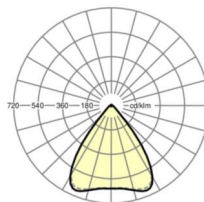

KARAKTERISTIEKEN

Bestelnummer	19435006075
EAN-nummer	4020863412365
CBS-code	94051190
Kenmerken	IP 20, Beschermingsklasse I, BAP 65° < 3000, ENEC10 VDE, F, HACCP DIN10500/voedsel/IFS-toepassingsgerelateerde geschiktheid/BRC, Indoor, CE
Schokbestendigheidsgraad IK	IK03 (-20°C bis 40°C)
Omgevingstemperatuur	ta -20°C naar 40°C
Bijzondere eigenschappen	Ready for IoT
Garantieperiode	5 jaren
Overheidssubsidieprogramma's	BEG - federale subsidie voor efficiënte gebouwen (alleen geldig voor Duitsland)

ELEKTROTECHNIEK

Voorschakelapparaat	Elektronische driver DALI2 (1 stuks)
Systeemprestaties	33W
Netspanning	230V/50Hz
Aardleeschakelaar(s) (inschakelstroom)	13 stuks/B10, 21 stuks/B16, 21 stuks/C10, 35 stuks/C16
Energie-efficiëntieklasse/Lichtbron	D

LICHTTECHNIEK

Uitvoering	LED, Kleurweergave/Lichtkleur CRI ≥ 80 / 4000K
Kleurtolerantie (MacAdam)	3SDCM
Fotobiologische veiligheid (Armatuur)	RG1
Nominale lichtstroom	5510lm
LED Levensduur	50000h L80/B10 (Tq 40°C)
Lichtopbrengst	165lm/W
Stralingshoek	80° (C0) / 80° (C90)
UGR dw./l.	17.5 / 17.7

MECHANIEK

Kleur behuizing	zilvergrijs/wit aluminium RAL 9006/
Maten (LxBxH/DxH)	1531mm x 55mm x 37mm
Gewicht (netto)	2kg
Montagewijze	Montage draagrailsysteem, Lichtstructuur

Maten

L	1531 mm	Lengte
B	55 mm	Breedte
H	37 mm	Hoogte

DEEP-LINK

<https://www.regiolux.de/nl/article/19435006075>