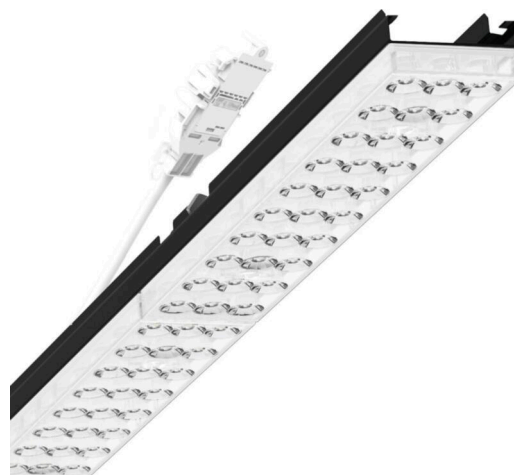

KARAKTERISTIEKEN

Bestelnummer	19435006074
EAN-nummer	4020863412372
CBS-code	94051190
Kenmerken	IP 20, Beschermingsklasse I, BAP 65° < 3000, ENEC10 VDE, F, HACCP DIN10500/voedsel/IFS-toepassingsgerelateerde geschiktheid/BRC, Indoor, CE
Schokbestendigheidsgraad IK	IK03 (-20°C bis 40°C)
Omgevingstemperatuur	ta -20°C naar 40°C
Bijzondere eigenschappen	Ready for IoT
Garantieperiode	5 jaren
Overheidssubsidieprogramma's	BEG - federale subsidie voor efficiënte gebouwen (alleen geldig voor Duitsland)

ELEKTROTECHNIEK

Voorschakelapparaat	Elektronische driver DALI2 (1 stuk)
Systeemprestaties	33W
Netspanning	230V/50Hz
Aardleeschakelaar(s) (inschakelstroom)	13 stuks/B10, 21 stuks/B16, 21 stuks/C10, 35 stuks/C16
Energie-efficiëntieklasse/Lichtbron	D

LICHTTECHNIEK

Uitvoering	LED, Kleurweergave/Lichtkleur CRI ≥ 80 / 4000K
Kleurtolerantie (MacAdam)	3SDCM
Fotobiologische veiligheid (Armatuur)	RG1
Nominale lichtstroom	5510lm
LED Levensduur	50000h L80/B10 (Tq 40°C)
Lichtopbrengst	165lm/W
Stralingshoek	80° (C0) / 80° (C90)
UGR dw./l.	17.5 / 17.7

MECHANIEK

Kleur behuizing	zwart RAL 9005
Maten (LxBxD)	1531mm x 55mm x 37mm
Gewicht (netto)	2kg
Montagewijze	Montage draagrailsysteem, Lichtstructuur

Maten

L	1531 mm	Lengte
B	55 mm	Breedte
H	37 mm	Hoogte

DEEP-LINK

<https://www.regiolux.de/nl/article/19435006074>

Referentie	LED 5500lm 840
ηLB	100 %
Φ ↓/↑	98 % / 2 %
UGR dw./l.	17.5 / 17.7
BAP	65° < 3000cd/m²