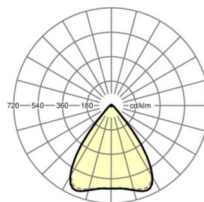

KARAKTERISTIEKEN

Bestelnummer	19435006074
EAN-nummer	4020863412372
CBS-code	94051190
Kenmerken	IP 20, Beschermingsklasse I, BAP 65° < 3000, ENEC10 VDE, F, HACCP DIN10500/voedsel/IFS-toepassingsgerelateerde geschiktheid/BRC, Indoor, CE
Schokbestendigheidsgraad IK	IK03 (-20°C bis 40°C)
Omgevingstemperatuur	ta -20°C naar 40°C
Bijzondere eigenschappen	Ready for IoT
Garantieperiode	5 jaren
Overheidssubsidieprogramma's	BEG - federale subsidie voor efficiënte gebouwen (alleen geldig voor Duitsland)

ELEKTROTECHNIEK

Voorschakelapparaat	Elektronische driver DALI2 (1 stuk)
Systeemprestaties	33W
Netspanning	230V/50Hz
Aardleeschakelaar(s) (inschakelstroom)	13 stuks/B10, 21 stuks/B16, 21 stuks/C10, 35 stuks/C16
Energie-efficiëntieklasse/Lichtbron	D

LICHTTECHNIEK

Uitvoering	LED, Kleurweergave/Lichtkleur CRI ≥ 80 / 4000K
Kleurtolerantie (MacAdam)	3SDCM
Fotobiologische veiligheid (Armatuur)	RG1
Nominale lichtstroom	5510lm
LED Levensduur	50000h L80/B10 (Tq 40°C)
Lichtopbrengst	165lm/W
Stralingshoek	80° (C0) / 80° (C90)
UGR dw./l.	17.5 / 17.7

MECHANIEK

Kleur behuizing	zwart RAL 9005
Maten (LxBxD)	1531mm x 55mm x 37mm
Gewicht (netto)	2kg
Montagewijze	Montage draagrailsysteem, Lichtstructuur

Maten

L	1531 mm	Lengte
B	55 mm	Breedte
H	37 mm	Hoogte

DEEP-LINK

<https://www.regiolux.de/nl/article/19435006074>