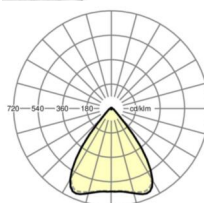

KARAKTERISTIEKEN

Bestelnummer	19435006070
EAN-nummer	4020863412389
CBS-code	94051190
Kenmerken	IP 20, Beschermingsklasse I, BAP 65° < 3000, ENEC10 VDE, F, HACCP DIN10500/voedsel/IFS-toepassingsgerelateerde geschiktheid/BRC, Indoor, CE
Schokbestendigheidsgraad IK	IK03 (-20°C bis 40°C)
Omgevingstemperatuur	ta -20°C naar 40°C
Bijzondere eigenschappen	Ready for IoT
Garantieperiode	5 jaren
Overheidssubsidieprogramma's	BEG - federale subsidie voor efficiënte gebouwen (alleen geldig voor Duitsland)

ELEKTROTECHNIEK

Voorschakelapparaat	Elektronische driver DALI2 (1 stuk)
Systeemprestaties	33W
Netspanning	230V/50Hz
Aardleeschakelaar(s) (inschakelstroom)	13 stuks/B10, 21 stuks/B16, 21 stuks/C10, 35 stuks/C16
Energie-efficiëntieklasse/Lichtbron	D

LICHTTECHNIEK

Uitvoering	LED, Kleurweergave/Lichtkleur CRI ≥ 80 / 4000K
Kleurtolerantie (MacAdam)	3SDCM
Fotobiologische veiligheid (Armatuur)	RG1
Nominale lichtstroom	5510lm
LED Levensduur	50000h L80/B10 (Tq 40°C)
Lichtopbrengst	165lm/W
Stralingshoek	80° (C0) / 80° (C90)
UGR dw./l.	17.5 / 17.7

MECHANIEK

Kleur behuizing	verkeerswit RAL 9016
Maten (LxBxH/DxH)	1531mm x 55mm x 37mm
Gewicht (netto)	2kg
Montagewijze	Montage draagrailsysteem, Lichtstructuur

Maten

L	1531 mm	Lengte
B	55 mm	Breedte
H	37 mm	Hoogte

DEEP-LINK

<https://www.regiolux.de/nl/article/19435006070>